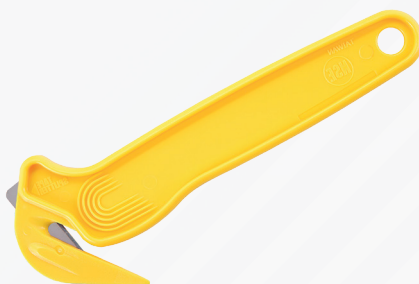

Nóż bezpieczny z ukrytym ostrzem EBC1

Indeks	Kolor
843147	Żółty

Nóż bezpieczny z ukrytym ostrzem DFC-364

Indeks	Kolor
843148	Żółty

Nóż bezpieczny 3w1 S7

Indeks	Kolor
843149	Niebieski

Nóż bezpieczny, składany PSC2

Indeks	Kolor
843150	Biały
843151	Czerwony
843152	Niebieski

Nóż bezpieczny 00200 Slice

Indeks	Kolor
843153	zielony