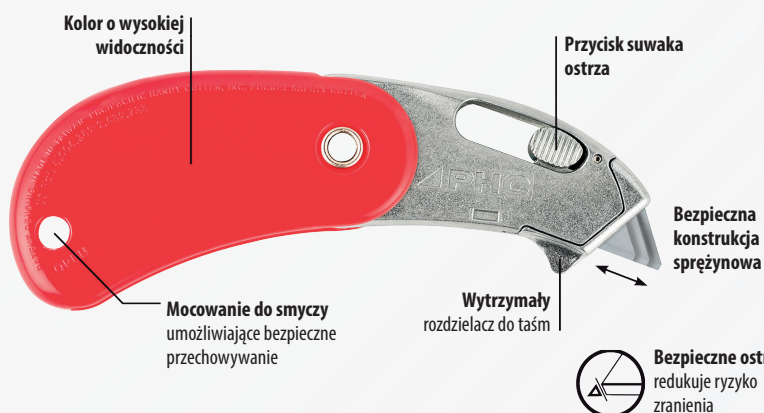

Nóż bezpieczny z ukrytym ostrzem EBC1

Indeks	Kolor
843147	Żółty

Nóż bezpieczny z ukrytym ostrzem DFC-364

Indeks	Kolor
843148	Żółty

Nóż bezpieczny 3w1 S7

Indeks	Kolor
843149	Niebieski

Nóż bezpieczny, składany PSC2

Indeks	Kolor
843150	Biały
843151	Czerwony
843152	Niebieski

Nóż bezpieczny 00200 Slice

Indeks	Kolor
843153	zielony