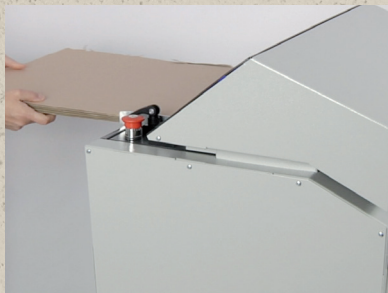

KOBRA FLEXPACK

Szerokość wejścia	regulowana do 427 mm szerokość robocza pozwalająca zoptymalizować szerokość wypełniacza do wielkości kartonu	
Wysokość szczeliny podawczej	11 mm	20 mm
Wielkość nacięcia kartonów	6 x 60 mm	5 x 100 mm
sterujący ekran dotykowy i LED wskaźnik obciążenia		tak
Mocny i wydajny silnik przystosowany do pracy ciągłej 24h	tak	tak
Wyłącznik awaryjny dla bezpieczeństwa użytkownika		tak
Moc i napięcie silnika	2100W / 230V	600W / 230V
Głośność pracy	58 dB	58 dB
Wymiary	63 x 37 x 33 cm	70 x 51 x 117 cm
Możliwość przemieszczania urządzenia	uchwyty do łatwego podnoszenia i przenoszenia	kółka z hamulcem postojowym
Kod produktu	841138	839302