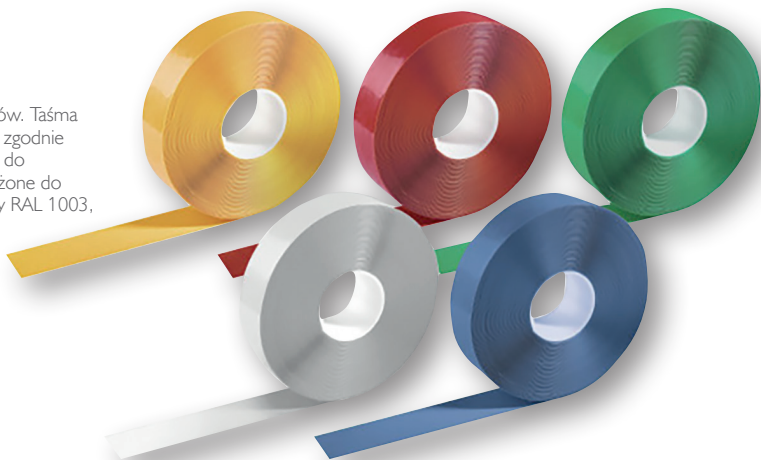

TAŚMY PODŁOGOWE

DURABLE

TAŚMA PODŁOGOWA

Przeznaczona do trwałego stosowania wewnątrz budynków. Taśma do oznaczania zgodnie z normą ASR A1.5 / 1.2 „podłogi” zgodnie z normą DIN 51130 klasa antypoślizgowa R9. Nadaje się do przestrzeni z użyciem wózków widłowych. Odcienie zbliżone do kolorów RAL: biały RAL 9003, czerwony RAL 3001, żółty RAL 1003, zielony RAL 6032, niebieski RAL 5005.

Wymiary (szer. x wys. x dł.): 50 mm x 0,5 mm x 30 m.

Jednostka sprzedaży: 1 szt.

Opakowanie zbiorcze: 5 szt.

836283 – 50/05 DURALINE®, kolor biały ✦

836284 – 50/05 DURALINE®, kolor czerwony ✦

836285 – 50/05 DURALINE®, kolor żółty ✦

836286 – 50/05 DURALINE®, kolor zielony ✦

843714 – 50/05 DURALINE®, kolor niebieski ✦

TAŚMY I PROFILE MAGNETYCZNE

DURABLE

SAMOPRZYLEPNA TAŚMA NA MAGNESY

Praktyczna alternatywa dla tablic magnetycznych. Elastyczną taśmę można przykleić do wszystkich płaskich powierzchni.

Wymiary: 5 m x 35 mm (dł. x s).

Jednostka sprzedaży: 1 szt.

Opakowanie zbiorcze: 20 szt.

833105 – 5000 mm x 35 mm z 10 magnesami, biała ✦

DURABLE

TAŚMA MAGNETYCZNA

Magnetyczna taśma do oznaczania na powierzchniach metalowych. Możliwość docięcia na wybrany wymiar. Długość rolki 5 m. Różne szerokości taśmy. Mocna, elastyczna i odporna na zginanie. Możliwość opisywania markerem permanentnym.