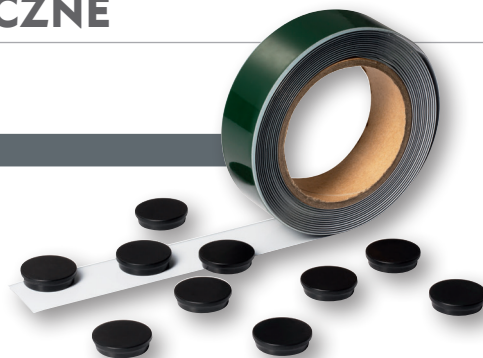

TAŚMY PODŁOGOWE

DURABLE

TAŚMA PODŁOGOWA

Przeznaczona do trwałego stosowania wewnątrz budynków. Taśma do oznaczania zgodnie z normą ASR A1.5 / 1.2 „podłogi” zgodnie z normą DIN 51130 klasa antypoślizgowa R9. Nadaje się do przestrzeni z użyciem wózków widłowych. Odcienie zbliżone do kolorów RAL: biały RAL 9003, czerwony RAL 3001, żółty RAL 1003, zielony RAL 6032, niebieski RAL 5005.

836286 – 50/05 DURALINE®, kolor zielony ✦

843714 – 50/05 DURALINE®, kolor niebieski ✦

TAŚMY I PROFILE MAGNETYCZNE

DURABLE

SAMOPRZYLEPNA TAŚMA NA MAGNESY

Praktyczna alternatywa dla tablic magnetycznych. Elastyczną taśmę można przykleić do wszystkich płaskich powierzchni.

Wymiary: 5 m x 35 mm (dł. x s).

Jednostka sprzedaży: 1 szt.

Opakowanie zbiorcze: 20 szt.

833105 – 5000 mm x 35 mm z 10 magnesami, biała ✦

DURABLE

TAŚMA MAGNETYCZNA

Magnetyczna taśma do oznaczania na powierzchniach metalowych. Możliwość docięcia na wybrany wymiar. Długość rolki 5 m. Różne szerokości taśmy. Mocna, elastyczna i odporna na zginanie. Możliwość opisywania markerem permanentnym.

Jednostka sprzedaży: 1 szt.

Opakowanie zbiorcze: 16/10/8 szt.

833099 – 500 cm x 2 cm, biała ✦

833100 – 500 cm x 3 cm, biała ✦

833101 – 500 cm x 4 cm, biała ✦

DURABLE

C-PROFILE MAGNETYCZNE

C-Profile magnetyczne do opisywania i umieszczania na powierzchniach metalowych. Przezroczysta listwa chroniąca etykietę przed zniszczeniem i zabrudzeniem. W zestawie etykiety łatwe do opisania i wydruku za pomocą bezpłatnego oprogramowania DURAPRINT®.