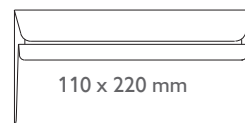

Opakowanie zbiorcze: 1 opak.

838646 – DL z paskiem samoprz., biała, 100 g, Super Mail, 400 szt.

833155 – DL, biała, 100 g, Super Mail, 400 szt.

833156 – DL, OKP, biała 100 g, Super Mail, 400 szt.

838647 – C5 z paskiem samoprz. długi bok OKP, biała, 100 g, Super Mail, 400 szt.

833157 – C5, długi bok, biała, 100 g, Super Mail, 400 szt.

833158 – C4, biała, 120 g, Super Mail, 250 szt.

110 x 220 mm

114 x 162 mm

162 x 229 mm

176 x 250 mm

229 x 324 mm

250 x 353 mm