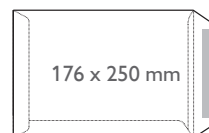

840216 – 414 x 570 / 434 x 585 mm, A2

NC
KOPERTY

KOPERTY TRADYCYJNE

KOPERTY TRADYCYJNE NC

Kod katalogowy	Format	Gramatura g/m ²	Wymiar mm	Kolor	Okno	Klejenie	Opak.
3402	DL	75	110 x 220	biały	–	SK	50
3403	DL	75	110 x 220	biały	–	SK	1000
3553	DL	75	110 x 220	biały	lewe	SK	1000
3405	DL	75	110 x 220	biały	prawe	SK	1000
3394	C6	75	114 x 162	biały	–	SK	50
3395	C6	75	114 x 162	biały	–	SK	1000
3550	C6	75	114 x 162	biały	lewe	SK	1000
3397	C6	75	114 x 162	biały	prawe	SK	1000
7660	C5	90	162 x 229	biały	–	SK	50
3555	C5	90	162 x 229	biały	–	SK	500
3556	C5	90	162 x 229	brąz	–	SK	500
3409	C5	90	162 x 229	biały	–	HK	50
3410	C5	90	162 x 229	biały	–	HK	500
3412	C5	90	162 x 229	brąz	–	HK	500
7662	B5	90	176 x 250	biały	–	SK	50
3557	B5	90	176 x 250	biały	–	SK	500
3558	B5	90	176 x 250	brąz	–	SK	500
3425	B5	90	176 x 250	biały	–	HK	50
3426	B5	90	176 x 250	biały	–	HK	500
3428	B5	90	176 x 250	brąz	–	HK	500
3559	C4	90	229 x 324	biały	–	SK	250
7664	C4	90	229 x 324	biały	–	SK	50
3560	C4	90	229 x 324	brąz	–	SK	250
3418	C4	90	229 x 324	biały	–	HK	250
3417	C4	90	229 x 324	biały	–	HK	50
3420	C4	90	229 x 324	brąz	–	HK	250
3561	B4	100	250 x 353	biały	–	SK	250
7666	B4	100	250 x 353	biały	–	SK	50
3562	B4	100	250 x 353	brąz	–	SK	250
3434	B4	100	250 x 353	biały	–	HK	250
3433	B4	100	250 x 353	biały	–	HK	50
3436	B4	100	250 x 353	brąz	–	HK	250
3435	B4	100	250 x 353	brąz	–	HK	50

833157 – C5, długi bok, biała, 100 g, Super Mail, 400 szt.

833158 – C4, biała, 120 g, Super Mail, 250 szt.

110 x 220 mm

114 x 162 mm

162 x 229 mm

176 x 250 mm

229 x 324 mm

250 x 353 mm