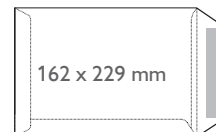

833157 – C5, długi bok, biała, 100 g, Super Mail, 400 szt.

833158 – C4, biała, 120 g, Super Mail, 250 szt.

110 x 220 mm

114 x 162 mm

162 x 229 mm

176 x 250 mm

229 x 324 mm

250 x 353 mm