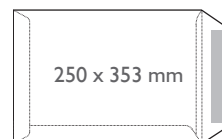

833157 – C5, długi bok, biała, 100 g, Super Mail, 400 szt.

833158 – C4, biała, 120 g, Super Mail, 250 szt.

110 x 220 mm

114 x 162 mm

162 x 229 mm

176 x 250 mm

229 x 324 mm

250 x 353 mm