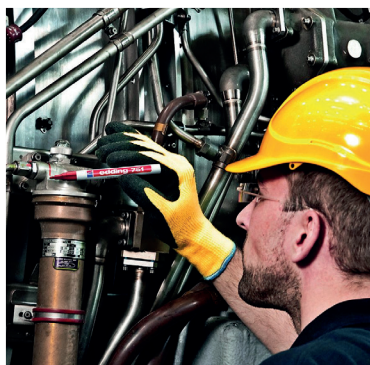

Markery specjalistyczne

edding 750/751/780 marker olejowy

- nieprzezroczyste oznaczanie i dobre krycie, szczególnie na gładkich, ciemnych i transparentnych powierzchniach
- tusz pigmentowy, dobrze kryjący i wysoce nieprzezroczysty, wodoodporny i szybko schnący
- bardzo odporne na ścieranie i działanie rozpuszczalników: izopropanol, etanol, olej, aceton (kolor biały i miedziany)
- zmywalne za pomocą benzyny lub acetonu (poza kolorem białym i miedzianym)
- bez dodatku toluenu i ksyłenu, zapasowe końcówki dostępne
- naniesione oznaczenia wytrzymują temperatury w zakresie -40°C do 400°C, wybrane kolory są widoczne w temp. do 1000°C
- okrągła końcówka, aluminiowa obudowa, dostępne wymienne końcówki