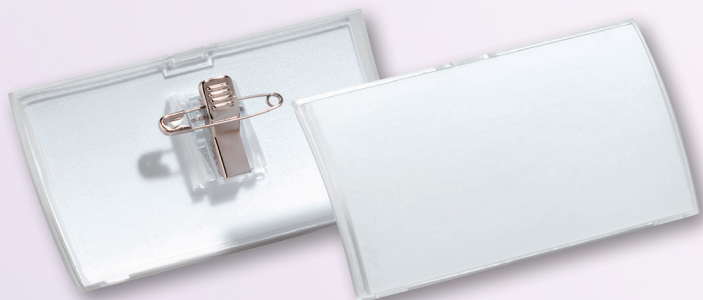

IDENTYFIKATORY OSOBISTE

DURABLE

IDENTYFIKATOR CLICK FOLD Z MAGNESEM

Identyfikator imienny o wymiarach 54 x 90 mm z magnesem. Nie niszczy ubrania. Silne i pewne mocowanie identyfikatora. Opakowanie 10 szt. Jednostka sprzedaży: 1 opak. Opakowanie zbiorcze: 6 opak. 812657

DURABLE

IDENTYFIKATOR CLICK FOLD OTWIERANY Z KOMBI KLIPEM

Identyfikator do szerokiego zastosowania o wymiarach 54 x 90 mm. Otwierany, z kombi klipem (możliwość zapięcia na agrafkę lub klips), wykonany z polipropylenu. Opakowanie 25 szt. Jednostka sprzedaży: 1 opak. Opakowanie zbiorcze: 6 opak. 812656

DURABLE

IDENTYFIKATOR Z MAGNESEM

Łatwe i chroniące materiał zamocowanie nawet na delikatnej tkaninie. Z twardej folii, z wymiennymi etykietami do zadrukowania. Bezpieczne zaczeplenie dzięki mocnemu podwójnemu magnesowi. Wymiary: 40 x 75 mm. Opakowanie 25 szt. Jednostka sprzedaży: 1 opak. Opakowanie zbiorcze: 6 opak. 823850

DURABLE

IDENTYFIKATOR ZAMKNIĘTY

Z przezroczystej twardej folii z etykietą do zadrukowania. Wykonany otwór umożliwia zawieszenie identyfikatora na zawieszce z mechanizmem ściągającym lub zawieszce typu smycz. Wymiary: 60 x 90 mm. Opakowanie 20 szt. Jednostka sprzedaży: 1 opak. Opakowanie zbiorcze: 6 opak. 823849