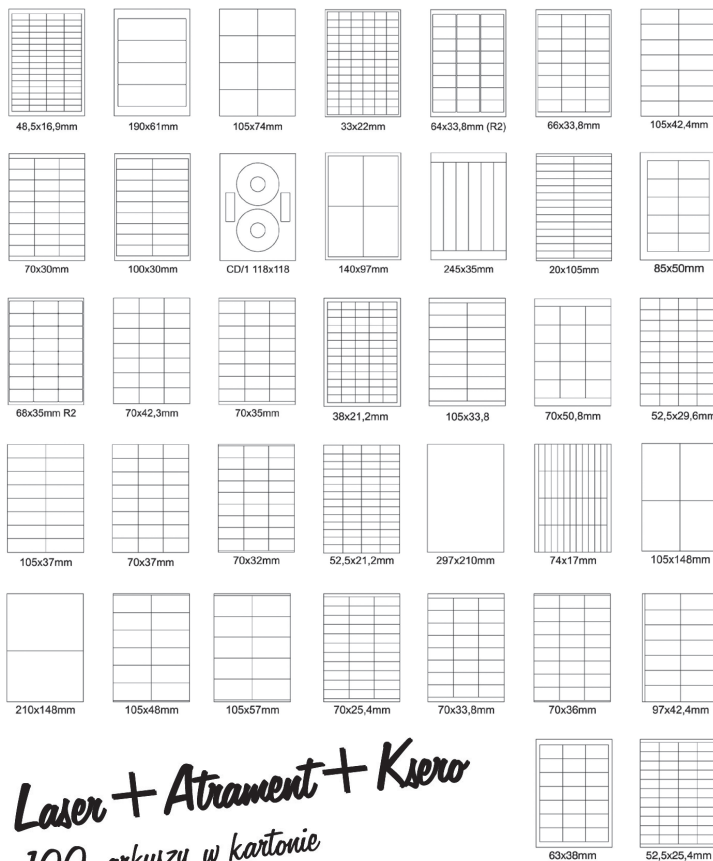

ETYKIETY UNIWERSALNE EMERSON

EMERSON

ETYKIETY UNIWERSALNE EMERSON

Etykiety samoprzylepne dostarczane są na arkuszach o formacie A4. Współpracują ze wszystkimi rodzajami drukarek igłowych, atramentowych i z większością drukarek laserowych (patrz zalecenia producenta drukarki). Dostępne w wersji z tzw. Quatro Clean Technology – tj. z krawędziami bezpieczeństwa, które zapobiegają odkładaniu się kleju na mechanizmie drukarki. Opakowanie zawiera 100 arkuszy. Na stronie www.emerson.pl dostępne są szablony do zadruku etykiet. Jednostka sprzedaży: 1 opak. Opakowanie zbiorcze: 10 opak.

Laser + Atrament + Ksero
100 arkuszy w kartonie

EMERSON

Laser + Atrament + Ksero
100 arkuszy w kartonie

ETYKIETY UNIWERSALNE

Kod katalogowy	ROZMIAR ETYKIETY (mm)	ILOŚĆ ETYKIET W OPAKOWANIU
821278	48,5 x 16,9	6400
821275	190 x 61	400
821268	105 x 74	800*
821246	33 x 22	7800
821249	64 x 33,8	2400
821250	66 x 33,8	2400
821271	105 x 42,4	1400*
821252	70 x 30	2700
821264	100 x 30	1800
821272	118 x 118	200+200
821273	140 x 97	400
821277	245 x 35	600
821245	20 x 105	2800
821262	85 x 50	1000
821251	68 x 35	2400
821259	70 x 42,3	2100*
821254	70 x 35	2400
821247	38 x 21,2	6500*
821270	105 x 33,8	1600
821260	70 x 50,8	1500*
821280	52,5 x 29,6	4000*
821265	105 x 37	1600*
821256	70 x 37	2400*
821253	70 x 32	2700
821279	52,5 x 21,2	5600
821281	210 x 297	100*
821261	74 x 17	4400
821269	105 x 148	400*
821276	210 x 148	200*
821266	105 x 48	1200*
821267	105 x 57	1000*
821257	70 x 25,4	3300
821258	70 x 33,8	2400
821255	70 x 36	2400*
821263	97 x 42,4	1400*
821248	63 x 38	2100

* wskazane rodzaje etykiet dostępne również w wersji karton = 1000 arkuszy.
O szczegóły pytaj przedstawiciela Biuro Plus.

JESZCZE WIĘCEJ 
etykiet i identyfikatorów