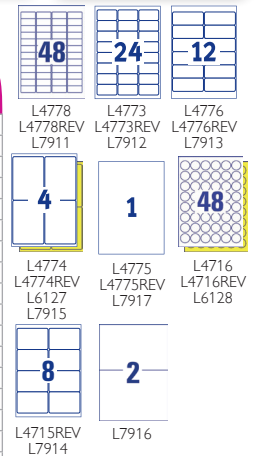

### ETYKIETY ZNAMIONOWE AVERY ZWECKFORM (SREBRNE)

Kod Katalogowy	Indeks producenta	Zadruk	Rozmiar etykiety (mm)	Etykiety/arkusz	Arkuszy/opakowanie	Etykiety/opakowanie
14496	L6008-20	laserowy	25,4 x 10	189	20	3780
16109	L6009-20	laserowy	45,7 x 21,2	48	20	960
21430	L6011-20	laserowy	63,5 x 29,6	27	20	540
25406	L6012-20	laserowy	96 x 50,8	10	20	200
9163	L6013-20	laserowy	210 x 297	1	20	20
817322	L6129-20	laserowy	ø30	48	20	960
825464	L6011-100	laserowy	63,5 x 29,6	27	100	2700
825463	L6009-100	laserowy	45,7 x 21,2	48	100	4800

### ETYKIETY HEAVY DUTY AVERY ZWECKFORM

Kod Katalogowy	Indeks producenta	Rodzaj	Rozmiar etykiety (mm)	Kolor	Etykiety/arkusz	Arkuszy/opakowanie	Etykiety/opakowanie
802082	L4778-20	trwałe	45,7 x 21,2	biały	48	20	960
1835	L4773-20	trwałe	63,5 x 33,9	biały	24	20	480
68019	L4776-20	trwałe	99,1 x 42,3	biały	12	20	240
802083	L4774-20	trwałe	99,1 x 139	biały	4	20	80
1837	L4775-20	trwałe	210 x 297	biały	1	20	20
817324	L4716-20	trwałe	ø30	biały	48	20	960
817327	L6128-20	trwałe	ø30	złoty	48	20	960
817329	L6127-20	trwałe	99,1 x 139	żółty	4	20	80
825466	L4775-100	trwałe	210 x 297	biały	1	100	100
825465	L4773-100	trwałe	63,5 x 33,9	biały	24	100	2400
823693	L4778REV-20	usuwalne	45,7 x 21,2	biały	48	20	960
823694	L4773REV-20	usuwalne	63,5 x 33,9	biały	24	20	480
823695	L4776REV-20	usuwalne	99,1 x 42,3	biały	12	20	240
823696	L4774REV-20	usuwalne	99,1 x 139	biały	4	20	80
823697	L4775REV-20	usuwalne	210 x 297	biały	1	20	20
823699	L4716REV-20	usuwalne	ø30	biały	48	20	960
823698	L4715REV-20	usuwalne	99,1 x 67,7	biały	8	20	160