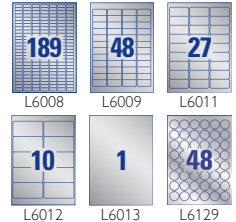

### ETYKIETY ZNAMIONOWE AVERY ZWECKFORM (SREBRNE)

Kod Katalogowy	Indeks producenta	Zadruk	Rozmiar etykiety (mm)	Etykiety/arkusz	Arkuszy/opakowanie	Etykiety/opakowanie
14496	L6008-20	laserowy	25,4 x 10	189	20	3780
16109	L6009-20	laserowy	45,7 x 21,2	48	20	960
21430	L6011-20	laserowy	63,5 x 29,6	27	20	540
25406	L6012-20	laserowy	96 x 50,8	10	20	200
9163	L6013-20	laserowy	210 x 297	1	20	20
817322	L6129-20	laserowy	ø30	48	20	960
825464	L6011-100	laserowy	63,5 x 29,6	27	100	2700
825463	L6009-100	laserowy	45,7 x 21,2	48	100	4800

### ETYKIETY HEAVY DUTY AVERY ZWECKFORM

Kod Katalogowy	Indeks producenta	Rodzaj	Rozmiar etykiety (mm)	Kolor	Etykiety/arkusz	Arkuszy/opakowanie	Etykiety/opakowanie
802082	L4778-20	trwałe	45,7 x 21,2	biały	48	20	960
1835	L4773-20	trwałe	63,5 x 33,9	biały	24	20	480
68019	L4776-20	trwałe	99,1 x 42,3	biały	12	20	240
802083	L4774-20	trwałe	99,1 x 139	biały	4	20	80
1837	L4775-20	trwałe	210 x 297	biały	1	20	20
817324	L4716-20	trwałe	ø30	biały	48	20	960
817327	L6128-20	trwałe	ø30	złoty	48	20	960
817329	L6127-20	trwałe	99,1 x 139	żółty	4	20	80
825466	L4775-100	trwałe	210 x 297	biały	1	100	100
825465	L4773-100	trwałe	63,5 x 33,9	biały	24	100	2400
823693	L4778REV-20	usuwalne	45,7 x 21,2	biały	48	20	960
823694	L4773REV-20	usuwalne	63,5 x 33,9	biały	24	20	480
823695	L4776REV-20	usuwalne	99,1 x 42,3	biały	12	20	240
823696	L4774REV-20	usuwalne	99,1 x 139	biały	4	20	80
823697	L4775REV-20	usuwalne	210 x 297	biały	1	20	20
823699	L4716REV-20	usuwalne	ø30	biały	48	20	960
823698	L4715REV-20	usuwalne	99,1 x 67,7	biały	8	20	160