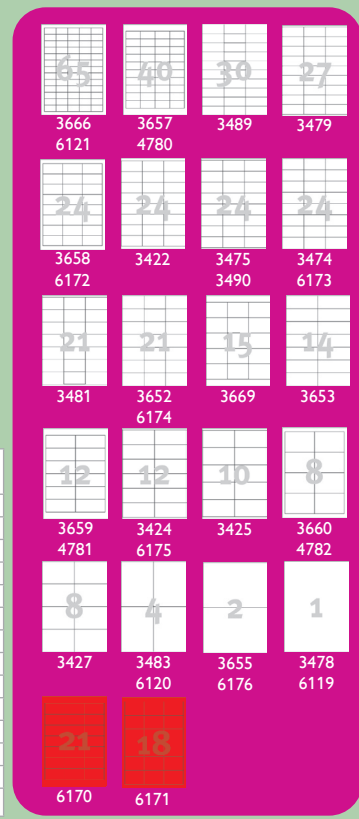

ETYKIETY UNIwersalne ULTRAGRIP 100 ARK. AVERY ZWECkFORM

Kod Katalogowy	FSC	Indeks producenta	Rozmiar etykiety (mm)	Etykiety/arkusz	Arkuszy/opakowanie	Etykiety/opakowanie
1805		3666	38 x 21,2	65	100	6500
1803		3657	48,5 x 25,4	40	100	4000
1797		3489	70 x 29,7	30	100	3000
1794		3479	70 x 32	27	100	2700
1804		3658	64,6 x 33,8	24	100	2400
1786		3422	70 x 35	24	100	2400
1791		3475	70 x 36	24	100	2400
1790		3474	70 x 37	24	100	2400
13606		3481	70 x 41	21	100	2100
1799		3652	70 x 42,3	21	100	2100
16153		3669	70 x 50,8	15	100	1500
1800		3653	105 x 42,3	14	100	1400
10833		3659	97 x 42,3	12	100	1200
1795		3424	105 x 48	12	100	1200
1789		3425	105 x 57	10	100	1000
16830		3660	97 x 67,7	8	100	800
9160		3427	105 x 74	8	100	800
1788		3483	105 x 148	4	100	400
1802		3655	210 x 148	2	100	200
1793		3478	210 x 297	1	100	100

Kreator etykiet **gratis!**
www.avery-zweckform.pl/oprogramowanie

ETYKIETY UNIwersalne ULTRAGRIP 25+ 5 ARK. EXTRA AVERY ZWECkFORM

Kod Katalogowy	FSC	Indeks producenta	Rozmiar etykiety (mm)	Etykiety/arkusz	Arkuszy/opakowanie	Etykiety/opakowanie
828121		6121	38 x 21,2	65	25 + 5 EXTRA	1625 + 325
831341		4780	48,5 x 25,4	40	25 + 5 EXTRA	1000 + 200
828122		6170	64 x 36	21	25 + 5 EXTRA	525 + 105
828123		6171	64 x 45	18	25 + 5 EXTRA	450 + 90
828124		6172	64,6 x 33,8	24	25 + 5 EXTRA	600 + 120
828129		3490	70 x 36	24	25 + 5 EXTRA	600 + 120
828125		6173	70 x 37	24	25 + 5 EXTRA	600 + 120
828126		6174	70 x 42,3	21	25 + 5 EXTRA	525 + 105
828130		4781	97 x 42,3	12	25 + 5 EXTRA	300 + 60
828131		4782	97 x 67,7	8	25 + 5 EXTRA	200 + 40
828127		6175	105 x 48	12	25 + 5 EXTRA	300 + 60
828132		6120	105 x 148	4	25 + 5 EXTRA	100 + 20
828128		6176	210 x 148	2	25 + 5 EXTRA	50 + 10
828133		6119	210 x 297	1	25 + 5 EXTRA	25 + 5

papier ekologiczny QuickPEEL™

USUWALNE, BIAŁE ETYKIETY UNIwersalne STICK&LIFT AVERY ZWECkFORM

Dajemy Ci więcej! 5 dodatkowych arkuszy w opakowaniu. Możliwość usunięcia lub zmiany pozycji etykiety bez pozostawiania śladów kleju. Gwarantowany brak zacięć podczas zadruku. Przeznaczone do wszystkich drukarek A4. Bezpieczeństwo zadruku w drukarkach laserowych potwierdzone certyfikatem TÜV. Jednostka sprzedaży: 1 opak. Opakowanie zbiorcze: 30 opak.