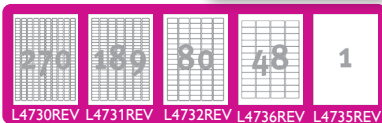

USUWALNE ETYKIETY UNIwersalne STICK&LIFT AVERY ZWECkFORM

Kod Katalogowy	FSC	Indeks producenta	Rozmiar etykiety (mm)	Etykiety/arkusz	Arkuszy/opakowanie	Etykiety/opakowanie
1810		L4730REV-25	17,8 x 10	270	25 + 5 EXTRA	6750 + 1350
1811		L4731REV-25	25,4 x 10	189	25 + 5 EXTRA	4725 + 945
1812		L4732REV-25	35,6 x 16,9	80	25 + 5 EXTRA	2000 + 400
1815		L4736REV-25	45,7 x 21,2	48	25 + 5 EXTRA	1200 + 240
1814		L4735REV-25	210 x 297	1	25 + 5 EXTRA	25 + 5

papier ekologiczny

JESZCZE WIĘCEJ
etykiet i identyfikatorów