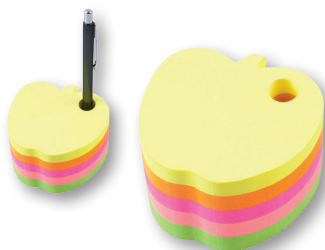

NOTESY SAMOPRZYLEPNE

BLOCZEK SAMOPRZYLEPNY DONAU

Fluorescencyjne kolory nie pozwalają przeoczyć pozostawionej informacji. Ilość karteczek: 1 x 400. Specjalny otwór na długopis lub ołówek. Jednostka sprzedaży: 1 szt. Opakowanie zbiorcze: 12 szt. 830900 – jabłko, kostka, 1 x 400 kart., neonowe

BLOCZEK SAMOPRZYLEPNY DONAU

Karteczki samoprzylepne idealne do pozostawienia wiadomości zarówno w biurze, jak i domu. Ilość karteczek: 1 x 50. Jednostka sprzedaży: 1 szt. Opakowanie zbiorcze: 24 szt. 830901 – 1 x 50 kart., strzałka, zawieszka, zielony 830902 – 1 x 50 kart., telefon, zawieszka, złoty 830903 – 1 x 50 kart., serduszek, zawieszka, jasnoróżowy 830904 – 1 x 50 kart., gwiazdka, zawieszka, pomarańczowy

BLOCZEK SAMOPRZYLEPNY MEMOBE

Karteczki samoprzylepne w bloczku, w neonowych kolorach, idealne do notatek i krótkich wiadomości. Rozmiar karteczek: 75 x 75 mm, liczba sztuk w bloczku: 100. Karteczki posiadają łatwousuwalny za pomocą wody klej, dzięki któremu karteczki można wielokrotnie przyklejać i odklejać na różnych powierzchniach. Jednostka sprzedaży: 1 szt. Opakowanie zbiorcze: 12 szt. 838821 – 75 x 75 mm, 100 kart. neon złoty 838822 – 75 x 75 mm, 100 kart. neon pomarańczowy 838823 – 75 x 75 mm, 100 kart. neon zielony 838824 – 75 x 75 mm, 100 kart. neon różowy

BLOCZEK SAMOPRZYLEPNY MEMOBE

Karteczki samoprzylepne w bloczku, w złotym neutralnym kolorze, idealne do notatek i krótkich wiadomości. Karteczki posiadają łatwousuwalny za pomocą wody klej, dzięki któremu karteczki można wielokrotnie przyklejać i odklejać na różnych powierzchniach. Jednostka sprzedaży: 1 szt. Opakowanie zbiorcze: 24/12/15 szt. 838825 – 40 x 50 mm, 100 kart. złoty 838826 – 50 x 75 mm, 100 kart. złoty 838827 – 75 x 75 mm, 100 kart. złoty 838828 – 40 x 50 mm, 300 kart. złoty 838829 – 75 x 75 mm, 300 kart. złoty