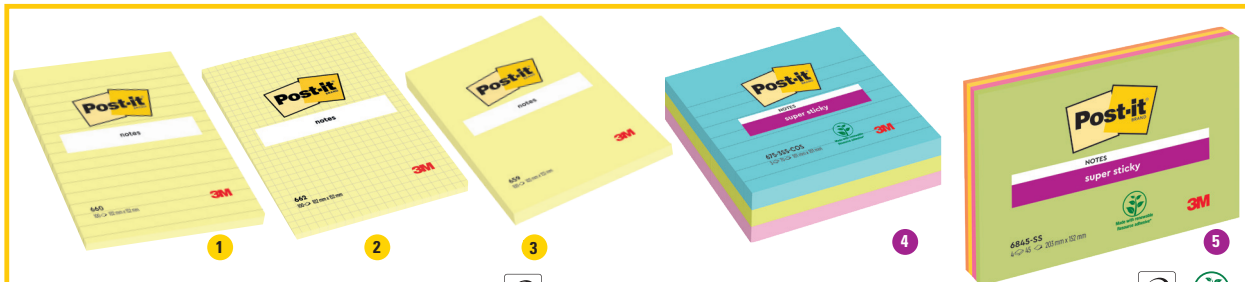

*w porównaniu do tradycyjnych karteczek Post-it®.

KOLOROWE KARTECZKI

**Ważne informacje
zawsze widoczne,
gdziekolwiek pracujesz**

Karteczki samoprzylepne Post-it® Super Sticky kolekcje:

BOOST

1

OASIS

2

CARNIVAL

8

9

10

Karteczki samoprzylepne Post-it® kolekcja ENERGETIC

Kolory, które aktywują do działania.

	W opakowaniu	Rozmiar (mm)	Kolekcje	Kod
1	5 bloczków po 90 karteczek	76 x 76		BOOST 840299
2	5 bloczków po 90 karteczek	76 x 76		OASIS 840300
3	6 bloczków po 90 karteczek	76 x 76		SOULFUL 840301
4	6 bloczków po 90 karteczek	76 x 76		COSMIC 840302
5	6 bloczków po 90 karteczek	76 x 127		840298
6	6 bloczków po 90 karteczek	76 x 76		PLAYFUL 840297
7	12 bloczków po 90 karteczek	47,6 x 47,6		842859
8	6 bloczków po 90 karteczek	76 x 127		840295
9	6 bloczków po 90 karteczek	76 x 76		CARNIVAL 840294
10	12 bloczków po 90 karteczek	47,6 x 47,6		842860
11	6 bloczków po 100 karteczek	76 x 127		842861
12	6 bloczków po 100 karteczek	76 x 76		ENERGETIC 842862
13	12 bloczków po 100 karteczek	38 x 51		ENERGETIC 842863

Karteczki samoprzylepne Post-it® Super Sticky jednokolorowe

2x większa siła kleju Super Sticky vs klasyczne karteczki Post-it®.

	W opakowaniu	Rozmiar (mm)	Kolory	Kod
1	12 bloczków / 90 karteczek	76 x 76		842864
2	1 bloczek / 90 karteczek	76 x 76		820488
3	1 bloczek / 90 karteczek	76 x 76		825867
4	1 bloczek / 90 karteczek	76 x 76		836681
5	1 bloczek / 90 karteczek	76 x 76		836682