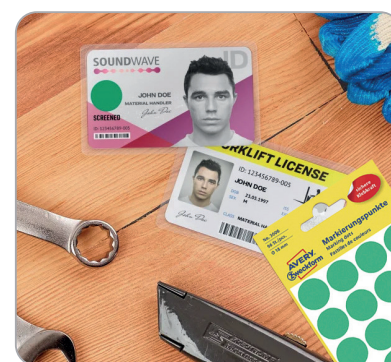

ZAKŁADKI INDEKSUJĄCE

KÓŁKA DO OZNACZANIA AVERY ZWECKFORM

Szczególnie przydatne do oznaczania ważnych dokumentów i informacji np. przy określaniu terminów spotkań w harmonogramie, czy planowaniu urlopów. Kółka do zaznaczania występują w wersji z klejem trwałym i usuwalnym, w różnych kolorach i rozmiarach (Ø 8, 12 i 18 mm).
Jednostka sprzedaży: 1 opak.
Opakowanie zbiorcze: 10 opak.

KÓŁKA DO OZNACZANIA AVERY ZWECKFORM

Kod Katalogowy	Indeks producenta	Rozmiar (mm)	Kolor	Etykiety/arkusz	Arkuszy/opakowanie	Etykiety/opakowanie
TRWAŁE						
828333	3010	Ø8	czerwony	104	4	416
828334	3011	Ø8	niebieski	104	4	416
828335	3012	Ø8	zielony	104	4	416
828336	3013	Ø8	żółty	104	4	416
842845	3175	Ø8	biały	104	4	416
842846	3009	Ø8	czarny	104	4	416
842847	3141	Ø12	czerwony	54	5	270
842848	3142	Ø12	niebieski	54	5	270
842849	3143	Ø12	zielony	54	5	270
842850	3144	Ø12	żółty	54	5	270
828337	3004	Ø18	czerwony	24	4	96
828338	3005	Ø18	niebieski	24	4	96
828339	3006	Ø18	zielony	24	4	96
828340	3007	Ø18	żółty	24	4	96
USUWALNE						
828325	3589	Ø8	czerwony	104	4	416
828326	3591	Ø8	niebieski	104	4	416
828327	3592	Ø8	zielony	104	4	416
828329	3595	Ø18	czerwony	24	4	96
828330	3596	Ø18	niebieski	24	4	96
828331	3597	Ø18	zielony	24	4	96