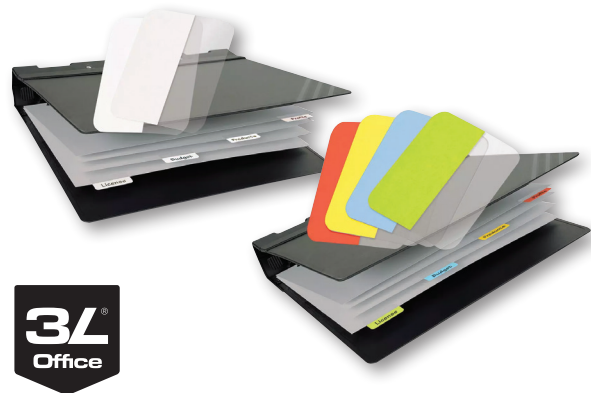

ZAKŁADKI INDEKSUJĄCE DONAU STRZAŁKI

Ilość karteczek strzałek: 4 x 25 w rozmiarze 12 x 42 mm.
Ilość karteczek: 4 x 25 w rozmiarze 12 x 45 mm.
W zestawie linijka wyskalowana do 12 cm.
Wykonane z folii PP. Wielorazowe, ultra cienkie.
Jednostka sprzedaży: 1 opak.
Opakowanie zbiorcze: 24 opak.
830914 – 12 x 45 mm / 12 x 42 mm, stand./strzałka,
4 x 25 / 4 x 25 kart., mix kolorów

ZAKŁADKI INDEKSUJĄCE DONAU

Wielorazowe, cienkie, wykonane z folii PP. Można po nich pisać cienkopisami lub markerami.
Ilość zakładek: 1 x 50 w rozmiarze 25 x 45 mm.
Jednostka sprzedaży: 1 opak.
Opakowanie zbiorcze: 24 opak.
830907 – niebieskie
830908 – zielone
830909 – żółte
830910 – pomarańczowe
830911 – różowe

C

B

A

ZAKŁADKI INDEKSUJĄCE 3L

Samoprzylepne zakładki indeksujące w wersji permanentnej do jednorazowego trwałego znakowania, z miejscem na dopiski i komentarze. Zaprojektowane do szybkiego oznaczania stron w katalogach, podręcznikach lub książkach. Napis na zakładkach jest odporny na rozmazywanie i ścieranie. Wykonane z przyjaznego dla środowiska tworzywa PET 100 μ z bezrozpuszczalnikowym klejem o neutralnym pH.
Jednostka sprzedaży: 1 szt.
Opakowanie zbiorcze: 10 szt.
840378 – mix kolorów x 48 szt. 12 x 40 mm
840379 – białe x 48 szt. 12 x 40 mm