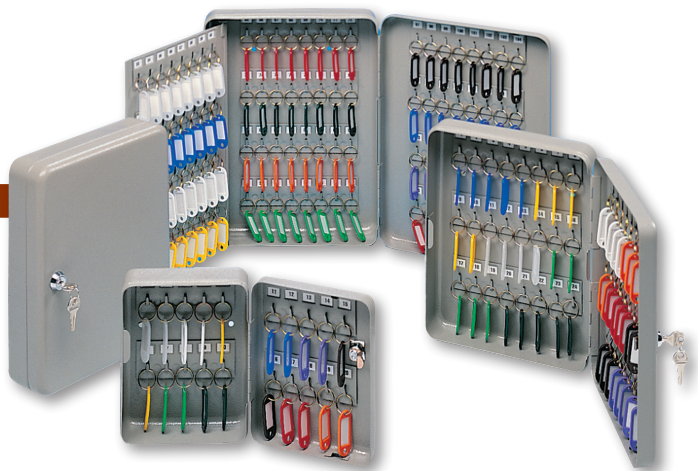

SZAFKA NA KLUCZE

Wykonana z metalu, powlekana lakierem oraz specjalną warstwą zabezpieczającą. Możliwość montażu na ścianie. Wielokolorowe zawieszki do kluczy w komplecie. Jednostka sprzedaży: 1 szt. Opakowanie zbiorcze: 6 szt.

789277 – 20 kluczy, wymiary: 20 x 16 x 8 cm
789278 – 48 kluczy, wymiary: 25 x 18 x 8 cm
789279 – 93 klucze, wymiary: 30 x 24 x 8 cm
789280 – 140 kluczy, wymiary: 37 x 28 x 8 cm

KASZETKI NA PIENIĄDZE

KUPUJĄC KASZETKĘ NA PIENIĄDZE I SEJFY, warto pomyśleć o:

➔ testerach banknotów (str. 333)