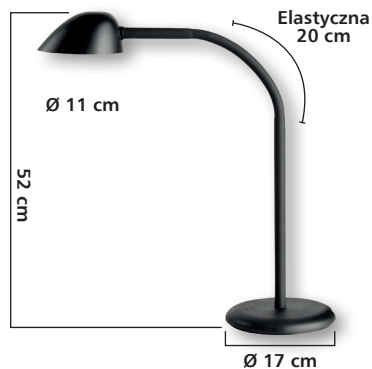

LAMPKI BIURKOWE

UNILUX

LAMPKA UNILUX SOL

Czarna lub biała lampka biurkowa wyposażona w zintegrowaną diodę LED o bardzo wysokiej jakości oświetlenia. Kształt kłosa zapewnia lepsze rozproszenie światła. Elastyczne ramię umożliwia szeroki zakres ruchów. Włącznik umieszczony na kablu.

Jednostka sprzedaży: 1 szt.

Opakowanie zbiorcze: 1 szt.

830522 – czarna +

832454 – biała +

UNILUX

LAMPKA UNILUX EASY

Lampka biurkowa z regulacją intensywności światła. W podstawie znajduje się port USB do ładowania smartfona oraz dotykowy włącznik. Elastyczny odcinek ramienia umożliwia szeroki zakres ruchów.

Jednostka sprzedaży: 1 szt.

Opakowanie zbiorcze: 1 szt.

830525 – czarna +

UNILUX

LAMPKA BIURKOWA UNILUX EVEREST

Elegancka lampa z możliwością regulacji barwy światła oraz intensywności za pomocą jednego pokrętki daje możliwość dostosowania oświetlenia do pracy lub odpoczynku. Możliwość idealnego dopasowania pozycji lampy do użytkownika, dzięki podwójnemu ramieniu i potrójnemu przegubowi.