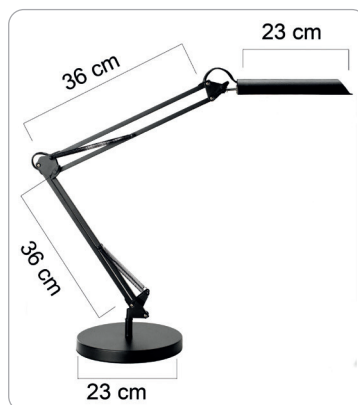

LAMPKI BIURKOWE

UNILUX

LAMPKA UNILUX STRATA

Lampka biurkowa mocowana do blatu za pomocą klipsa zaciskowego. Klosz o szerokości 80 cm został zaprojektowany tak, aby oświetlać biurko znad pozycji monitora. Zapewnia idealne rozproszenie światła na monitor, klawiaturę oraz powierzchnię biurka. Elastyczne ramię umożliwia dostosowanie pozycji lampki. Na kloszu umieszczono dotykowy panel sterowania.

Jednostka sprzedaży: 1 szt.
Opakowanie zbiorcze: 1 szt.
842363 – biała +

UNILUX

LAMPKA BIURKOWA UNILUX SWINGO LED

Lampka biurkowa z możliwością regulacji intensywności światła. Wiele możliwości ustawienia dzięki podwójnemu ramieniu z dwoma przegubami. Przy podstawie lampkę można obrócić o 360°.

Dwa sposoby mocowania: na stabilnej podstawie o wadze 2,3 kg lub na klipsie przykręcanym do biurka.
Jednostka sprzedaży: 1 szt.
Opakowanie zbiorcze: 1 szt.
842364 – czarna +

UNILUX

LAMPKA BIURKOWA UNILUX FLEXIO 2.0 LED

Elegancka lampka biurkowa z włącznikiem na kablu. Elastyczne ramię umożliwia szeroki zakres ruchów. Klosz wewnątrz został pokryty emalią dla lepszego odbijania światła.

Jednostka sprzedaży: 1 szt.
Opakowanie zbiorcze: 1 szt.
842366 – czarna +
842367 – metaliczna szara +