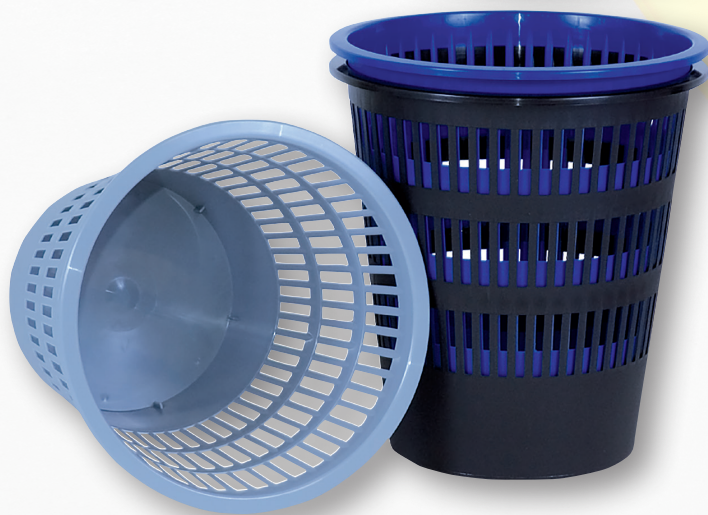

KOSZE NA ŚMIECI

KOSZ NA ŚMIECI Z PEDAŁEM

Wykonane z wysokiej jakości tworzywa sztucznego kosze na śmieci marki Forte+ są lekkie, jak i bardzo solidne. Surowce użyte do ich produkcji pochodzą z recyklingu i nadają się do ponownego przetworzenia. Kłapa otwierana jest za pomocą wygodnego i długiego przycisku pedałowego.

Jednostka sprzedaży: 1 szt.

Opakowanie zbiorcze: 1 szt.

840477 – okrągły 20 l antracyt +

840478 – okrągły 30 l antracyt +

840479 – 20 l antracyt +

840480 – 40 l antracyt +

840481 – okrągły 20 l biały +

840482 – okrągły 30 l biały +

840483 – 20 l biały +

840484 – 40 l biały +

KOSZ NA ŚMIECI AŻUROWY

Wykonany z ekologicznego polipropylenu odpornego na pęknięcia. Pojemność: 12 l.

Wymiary: 29,5 x 27,5 cm.

Jednostka sprzedaży: 1 szt.

Opakowanie zbiorcze: 30 szt.

7314 – niebieski +

7315 – czarny +

7317 – szary +

KOSZ NA ŚMIECI Z POKRYWĄ

Ręcznie otwierana uchylna pokrywa kosza. Wykonany z PP.

Wymiary: 252 x 325 x 460 mm.

Jednostka sprzedaży: 1 szt.

Opakowanie zbiorcze: 6 szt.