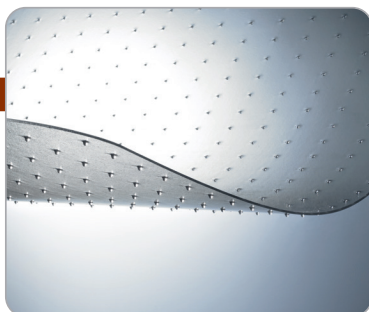

MATY BIURKOWE I PODŁOGOWE

MATA POD KRZESŁO

Uniwersalna. Spód gładki, wierzch z fakturą. Wymiary 120 x 90 cm.
Jednostka sprzedaży: 1 szt.

Opakowanie zbiorcze: 1 szt.

825618 – czarna

823867 – na dywany i wykładziny, spód z wypustkami stabilizującymi matę względem miękkiego podłoża (dywanu/wykładziny), wierzch z fakturą

MATA POD KRZESŁO

Mata skutecznie chroni podłogi twarde (panele, deski, parkiet) oraz wykładziny przed wytarciem i zarysowaniem na skutek ciągłego przesuwania krzesła w tym samym miejscu. Przyjazna dla środowiska, nietoksyczna, pozbawiona substancji szkodliwych, w tym ftalanu. Wycisza hałas kółek toczących się po podłodze. Bezpiecznie zaokrąglone narożniki zabezpieczają przed potknięciem i skaleczeniem. Idealnie nadaje się do użytku zarówno w biurze jak i domu. Wymiary 140 x 100 cm.
Jednostka sprzedaży: 1 szt.

Opakowanie zbiorcze: 1 szt.

838591 – uniwersalna z policarbonu

823869 – uniwersalna, spód gładki, wierzch z fakturą

WIESZAKI I STOJAKI NA PARASOLE

WIESZAK UNILUX ACCESS

Wieszak na ubrania o prostym, nowoczesnym designie. Stabilny, wykonany ze stali pokrytej powłoką epoksydową, łączy więc jakość z elegancją. Doskonale prezentuje się w każdym biurze. Posiada również uchwyt na parasole z tacą ociekową co podnosi funkcjonalność wieszaka.
Jednostka sprzedaży: 1 szt.

Opakowanie zbiorcze: 1 szt.

842341 – czarny

by Nowy Styl

WIESZAK STOJĄCY ARIZONA

Lakierowana rama w kolorze czarnym lub aluminiowym lub chromowana. Funkcjonalny chromowany uchwyt na parasole i plastikowa podstawka na ściekającą wodę. 2 lata gwarancji na wieszak.