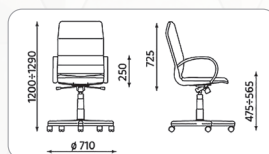

KRZESŁA I FOTELE

Uwaga! Rzeczywiste kolory obić mogą się różnić nieznacznie od przedstawionych poniżej.

SOHOS
by Nowy Styl

**KRZESŁO OBROTOWE
METRON WHITE**

- siedzisko i oparcie tapicerowane pianką oraz tkaniną z atestem trudnopalności
- osłona oparcia z tworzywa sztucznego w kolorze białym
- płynnie regulowana wysokość siedziska
- regulowana wysokość oparcia
- możliwość blokady kąta odchylenia oparcia w wybranej pozycji
- regulowane podłokietniki z białymi miękkimi nakładkami
- podstawa Ø 710 pięcioramienna z poliamidu w kolorze białym, wzmocnione włóknem szklanym
- kółka do powierzchni dywanowych w standardzie, możliwość zakupu dodatkowo kółek do parkietów

Jednostka sprzedaży: 1 szt.

838568 – zielone +

838570 – szare +

KN780

KN75/01

SOHOS
by Nowy Styl

KRZESŁO SUPRA EKOSKÓRA

- szerokie, komfortowe siedzisko i ergonomicznie wysokie wyprofilowane oparcie
- oparcie tapicerowane z obydwu stron ekoskórą
- mechanizm umożliwiający swobodne kołysanie się
- regulacja siły oporu oparcia
- płynna regulacja wysokości krzesła za pomocą podnośnika pneumatycznego
- podłokietniki: stalowe podłokietniki z miękkimi, tapicerowanymi nakładkami
- samohamowne kółka do powierzchni dywanowych lub do powierzchni twardych
- 2 lata gwarancji.

Jednostka sprzedaży: 1 szt.

830547 – czarne KN780 +

830548 – beż KN75/01 +

EF-031

YB-130

EF-010

EF-002

SOHOS
by Nowy Styl

KRZESŁO STILLO 10 GTP