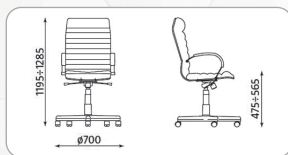

Jednostka sprzedaży: 1 szt.

838568 – zielone +

838570 – szare +

KN780

KN75/01

SOHOS
by Nowy Styl

KRZESŁO SUPRA EKOSKÓRA

- szerokie, komfortowe siedzisko i ergonomicznie wysokie wyprofilowane oparcie
- oparcie tapicerowane z obydwu stron ekoskórą
- mechanizm umożliwiający swobodne kołysanie się
- regulacja siły oporu oparcia
- płynna regulacja wysokości krzesła za pomocą podnośnika pneumatycznego
- podłokietniki: stalowe podłokietniki z miękkimi, tapicerowanymi nakładkami
- samohamowne kółka do powierzchni dywanowych lub do powierzchni twardych
- 2 lata gwarancji.