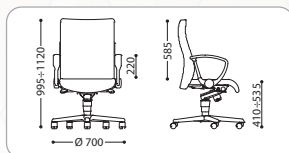

KRZESŁA I FOTELE

Uwaga! Rzeczywiste kolory obić mogą się różnić nieznacznie od przedstawionych poniżej.

NowyStyl

KRZESŁO KORAL

- tapicerowane pianką oraz tkaniną welurową
- możliwość swobodnego odchylania się do tyłu lub blokada fotela w pozycji do pracy
- możliwość regulacji siły oporu oparcia i siedziska
- płynna regulacja wysokości siedziska za pomocą podnośnika pneumatycznego
- szerokie, stałe podłokietniki
- nylonowa podstawa krzesła
- kółka do powierzchni dywanowych w standardzie, możliwość zakupu dodatkowo kółek do parkietów
- 2 lata gwarancji

Jednostka sprzedaży: 1 szt.

789219 – welur M-43

789220 – welur M-47

789221 – welur M-62

807893 – siedzisko M-43, oparcie M-04

NowyStyl

KRZESŁO SWIFT

- regulowany zagłówek – regulacja wysokości w zakresie 50 mm i regulacja nachylenia
- szerokie, komfortowe siedzisko i ergonomicznie wyprofilowane oparcie
- możliwość blokady oparcia w wybranej pozycji
- regulacja wysokości oparcia
- płynna regulacja wysokości krzesła za pomocą podnośnika pneumatycznego
- podłokietniki regulowane
- podstawa czarna, plastikowa
- samohamowne kółka do powierzchni dywanowych

Jednostka sprzedaży: 1 szt.

828004 – czarne LUCIA YB009 +

828005 – szare LUCIA YB046 +