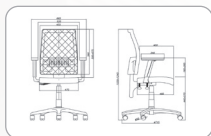

KRZESŁA I FOTELE

Uwaga! Rzeczywiste kolory obić mogą się różnić nieznacznie od przedstawionych poniżej.

NowyStyl

KRZESŁO KORAL

- tapicerowane pianką oraz tkaniną welurową
- możliwość swobodnego odchylania się do tyłu lub blokada fotela w pozycji do pracy
- możliwość regulacji siły oporu oparcia i siedziska
- płynna regulacja wysokości siedziska za pomocą podnośnika pneumatycznego
- szerokie, stałe podłokietniki
- nylonowa podstawa krzesła
- kółka do powierzchni dywanowych w standardzie, możliwość zakupu dodatkowo kółek do parkietów
- 2 lata gwarancji

Jednostka sprzedaży: 1 szt.

789219 – welur M-43

789220 – welur M-47

789221 – welur M-62

807893 – siedzisko M-43, oparcie M-04

NowyStyl

KRZESŁO SWIFT

- regulowany zagłówek – regulacja wysokości w zakresie 50 mm i regulacja nachylenia
- szerokie, komfortowe siedzisko i ergonomicznie wyprofilowane oparcie
- możliwość blokady oparcia w wybranej pozycji
- regulacja wysokości oparcia
- płynna regulacja wysokości krzesła za pomocą podnośnika pneumatycznego
- podłokietniki regulowane
- podstawa czarna, plastikowa
- samohamowne kółka do powierzchni dywanowych

Jednostka sprzedaży: 1 szt.

828004 – czarne LUCIA YB009 +

828005 – szare LUCIA YB046 +