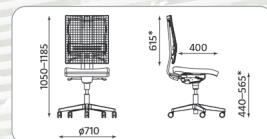

NowyStyl

KRZESŁO @-MOTION BLACK SEMPRE

- oparcie krzesła tapicerowane ergonomiczną siatką
- siedzisko i zagłówki tapicerowane wytrzymałą tkaniną
- mechanizm pozwalający na swobodne kołysanie się
- oparcie odchyła się synchronicznie z siedziskiem
- możliwość blokady oparcia w 5 pozycjach
- Anti-Shock – zabezpieczenie przed uderzeniem oparcia w plecy użytkownika po zwolnieniu blokady
- podparcie łędźwi (LP2) – regulowane w zakresie 100 mm
- regulacja głębokości i wysokości siedziska
- podstawa nylonowa
- kółka do powierzchni miękkich
- gwarancja 2 lata

Jednostka sprzedaży: 1 szt.

832579 – SM-01 czarne

832580 – SM-02 grafit

832581 – SMM-02 szary melanz