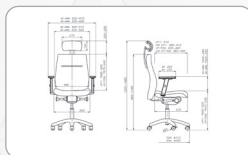

KRZESŁA I FOTELE

Uwaga! Rzeczywiste kolory obić mogą się różnić nieznacznie od przedstawionych poniżej.

NowyStyl

KRZESŁO SO-ONE

- krzesło obrotowe tapicerowane tkaniną
- zaawansowany mechanizm LP11 umożliwiający wychylenia i blokadę oparcia w kilku pozycjach
- szybkie dostosowanie siły oporu oparcia za pomocą pokręćła
- regulacja wysokości siedziska za pomocą podnośnika pneumatycznego
- posiada system Anti-Shock zapobiegający uderzeniu oparcia w plecy
- regulowany tapicerowany zagłówek
- podłokietniki regulowane 2D
- Zakres regulacji podłokietników:
 - regulacja wysokości 85 mm (górną / dół)
 - szerokość 25 mm (regulacja na boki)
- aluminiowa podstawa
- kółka do powierzchni miękkich
- atest Badań Wytrzymałościowych Remodex

Jednostka sprzedaży: 1 szt.

832387 – czarne

832386 – czerwone

832388 – szare

NowyStyl

KRZESŁO NERO HB

- tapicerowane tkaniną
- wyposażone w mechanizm kołysania się TILT
- wychylenia oparcia i blokada w pozycji do pracy
- regulacja siły oporu oparcia za pomocą pokręćła
- regulacja wysokości siedziska za pomocą podnośnika pneumatycznego
- podłokietniki z regulacją wysokości z miękkimi nakładkami
- podstawa aluminiowa
- kółka do powierzchni miękkich

Jednostka sprzedaży: 1 szt.

832384 – czarne SM01

832385 – popielate SM02

NowyStyl

KRZESŁO PEGAZ R ERGO

- możliwość regulacji wychylenia oparcia
- regulacja głębokości siedziska oraz wysokości oparcia
- wygodne, regulowane podłokietniki z miękkimi nakładkami z tworzywa sztucznego
- nylonowa podstawa krzesła
- kółka do powierzchni dywanowych w standardzie, możliwość zakupu dodatkowo kółek do parkietów
- 2 lata gwarancji