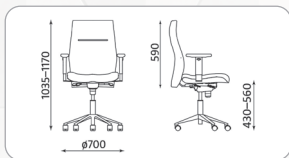

Jednostka sprzedaży: 1 szt.

832387 – czarne

832386 – czerwone

832388 – szare

NowyStyl

KRZESŁO NERO HB

- tapicerowane tkaniną
- wyposażone w mechanizm kołysania się TILT
- wychylenia oparcia i blokada w pozycji do pracy
- regulacja siły oporu oparcia za pomocą pokręćła
- regulacja wysokości siedziska za pomocą podnośnika pneumatycznego
- podłokietniki z regulacją wysokości z miękkimi nakładkami
- podstawa aluminiowa
- kółka do powierzchni miękkich

Jednostka sprzedaży: 1 szt.

832384 – czarne SM01

832385 – popielate SM02

NowyStyl

KRZESŁO PEGAZ R ERGO

- możliwość regulacji wychylenia oparcia
- regulacja głębokości siedziska oraz wysokości oparcia
- wygodne, regulowane podłokietniki z miękkimi nakładkami z tworzywa sztucznego
- nylonowa podstawa krzesła
- kółka do powierzchni dywanowych w standardzie, możliwość zakupu dodatkowo kółek do parkietów
- 2 lata gwarancji