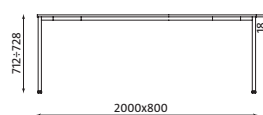

SOHOS by Nowy Styl

Stół konferencyjny SIMPLE

- 838556 Stół konferencyjny Simple White
- 838557 Stół konferencyjny Simple Tiepolo

Produkt dostępny w wykończeniu

TIEPOLO
NUT

MA-BI
BIAŁY

Biurko C

- 827925 Biurko C 140x80x74 klon
- 827926 Biurko C 140x80x74 biały
- 827927 Biurko C 160x80x74 klon
- 827928 Biurko C 160x80x74 biały