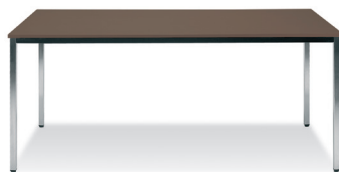

SOHOS by Nowy Styl

Stół konferencyjny SIMPLE

- 838556 Stół konferencyjny Simple White
- 838557 Stół konferencyjny Simple Tiepolo

Produkt dostępny w wykończeniu

TIEPOLO
NUT

MA-BI
BIAŁY

Biurko C

- 827925 Biurko C 140x80x74 klon
- 827926 Biurko C 140x80x74 biały
- 827927 Biurko C 160x80x74 klon
- 827928 Biurko C 160x80x74 biały

Biurko PROSTE

- 827921 Biurko proste 140x80x74 klon
- 827922 Biurko proste 140x80x74 biały
- 827923 Biurko proste 160x80x74 klon
- 827924 Biurko proste 160x80x74 biały

Regał

- 827933 Regał 80x44,5x115,5 klon
- 827934 Regał 80x44,5x115,5 biały
- 827935 Regał 80x44,5x189,5 klon
- 827936 Regał 80x44,5x189,5 biały