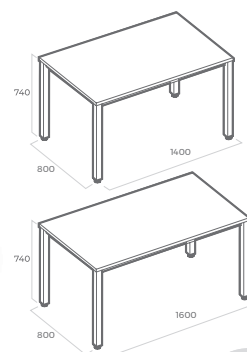

SOHOS by Nowy Styl

Stół konferencyjny SIMPLE

- 838556 Stół konferencyjny Simple White
- 838557 Stół konferencyjny Simple Tiepolo

Produkt dostępny w wykończeniu

TIEPOLO
NUT

MA-BI
BIAŁY

Biurko C

- 827925 Biurko C 140x80x74 klon
- 827926 Biurko C 140x80x74 biały
- 827927 Biurko C 160x80x74 klon
- 827928 Biurko C 160x80x74 biały

Biurko PROSTE

- 827921 Biurko proste 140x80x74 klon
- 827922 Biurko proste 140x80x74 biały
- 827923 Biurko proste 160x80x74 klon
- 827924 Biurko proste 160x80x74 biały

Regał

- 827933 Regał 80x44,5x115,5 klon
- 827934 Regał 80x44,5x115,5 biały
- 827935 Regał 80x44,5x189,5 klon
- 827936 Regał 80x44,5x189,5 biały