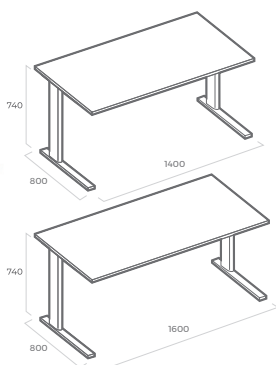

SOHOS by Nowy Styl

Stół konferencyjny SIMPLE

- 838556 Stół konferencyjny Simple White
- 838557 Stół konferencyjny Simple Tiepolo

Produkt dostępny w wykończeniu

TIEPOLO
NUT

MA-BI
BIAŁY

Biurko C

- 827925 Biurko C 140x80x74 klon
- 827926 Biurko C 140x80x74 biały
- 827927 Biurko C 160x80x74 klon
- 827928 Biurko C 160x80x74 biały

Biurko PROSTE

- 827921 Biurko proste 140x80x74 klon
- 827922 Biurko proste 140x80x74 biały
- 827923 Biurko proste 160x80x74 klon
- 827924 Biurko proste 160x80x74 biały

Regał

- 827933 Regał 80x44,5x115,5 klon
- 827934 Regał 80x44,5x115,5 biały
- 827935 Regał 80x44,5x189,5 klon
- 827936 Regał 80x44,5x189,5 biały