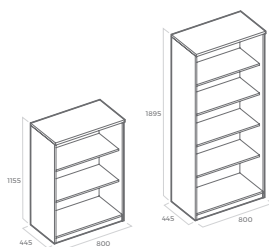

SOHOS by Nowy Styl

Stół konferencyjny SIMPLE

- 838556 Stół konferencyjny Simple White
- 838557 Stół konferencyjny Simple Tiepolo

Produkt dostępny w wykończeniu

TIEPOLO
NUT

MA-BI
BIAŁY

Biurko C

- 827925 Biurko C 140x80x74 klon
- 827926 Biurko C 140x80x74 biały
- 827927 Biurko C 160x80x74 klon
- 827928 Biurko C 160x80x74 biały

Biurko PROSTE

- 827921 Biurko proste 140x80x74 klon
- 827922 Biurko proste 140x80x74 biały
- 827923 Biurko proste 160x80x74 klon
- 827924 Biurko proste 160x80x74 biały

Regał

- 827933 Regał 80x44,5x115,5 klon
- 827934 Regał 80x44,5x115,5 biały
- 827935 Regał 80x44,5x189,5 klon
- 827936 Regał 80x44,5x189,5 biały