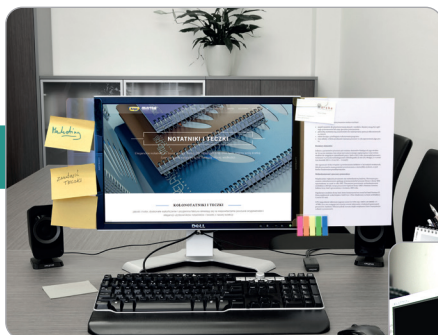

AKCESORIA NABIURKOWE

LISTWA SAMOPRZYLEPNA NA MONITOR MEMO

Umożliwia przyklepienie kartek samoprzylepnych z notatkami. Wykonana z przezroczystego PVC. Bezpieczny pasek kleju do przyklepienia ramki do monitora (nie zostawia śladów kleju). Wersja z zakładkami na górze i na dole listwy umożliwia wsunięcie wizytówki lub kartki z notatkami, nawet w formacie A4, szczególnie przydatne w przypadku konieczności przepisywania tekstu na komputerze.

Wymiary 80 x 300 x 1,5 mm.
Jednostka sprzedaży: 1 szt.
Opakowanie zbiorcze: 1 szt.
828078 – Memo
828079 – Memo z zakładkami

UNILUX

PRZYBORNİK IMPACT KUBE

Przybownik Unilux Impact łączy w sobie troskę o środowisko naturalne oraz ponadczasowy design. Wykonany z materiału PET, w 50% składa się z recyklingowanych odpadów. Posiada 2 przegrrody do porządkowania długopisów i innych przyborów. Składa się z 6 elementów montowanych na wcisk. Wymiary po rozłożeniu 10 x 10 x 10 cm. Jednostka sprzedaży: 1 szt. Opakowanie zbiorcze: 1 szt. 842310

UNILUX

SZUFLADA NA DOKUMENTY IMPACT STOLL

Szuflada na dokumenty Unilux Impact to połączenie ponadczasowego design'u z troską o środowisko. Wykonana z ekologicznego tworzywo PET, w 50% z pochodzenia z materiałów z recyklingu. Doskonala do przechowywania dokumentów w formacie A4, możliwość ustawienia jednej na drugą. Składa się z 4 elementów montowanych na wcisk. Wymiary: 26 x 36 x 6,5 cm. Jednostka sprzedaży: 1 szt. Opakowanie zbiorcze: 1 szt. 842311