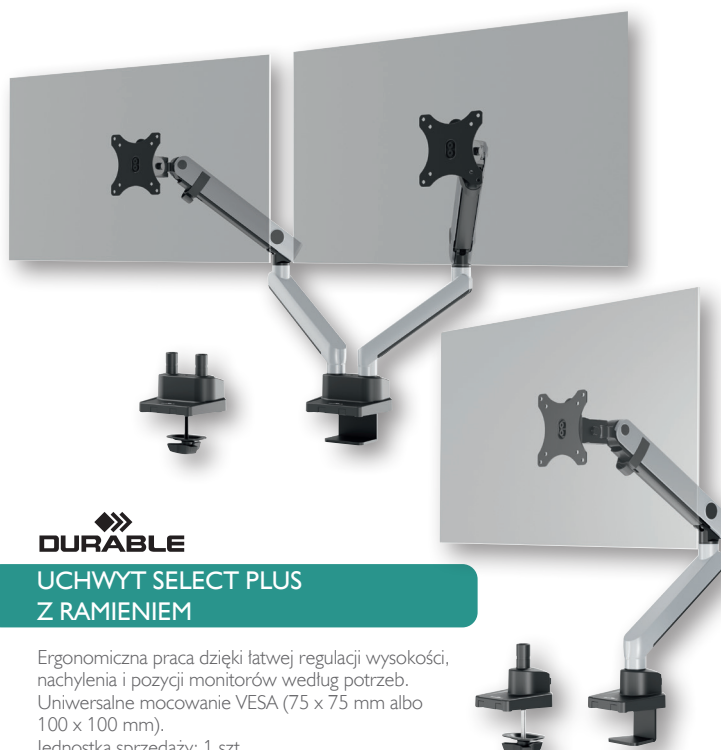

RAMIONA DO MONITORÓW

DURABLE

UCHWYT SELECT

Ergonomiczna praca dzięki łatwej regulacji wysokości, nachylenia i pozycji monitora według potrzeb. Możliwość obrócenia o 360°, co pozwala na wygodną pracę w pionie i poziomie. Uniwersalne mocowanie VESA (75 x 75 mm albo 100 x 100 mm).

Jednostka sprzedaży: 1 szt.

Opakowanie zbiorcze: 1 szt.

842300 – do 1 monitora

842301 – do 2 monitorów

DURABLE

UCHWYT SELECT PLUS Z RAMIENIEM

Ergonomiczna praca dzięki łatwej regulacji wysokości, nachylenia i pozycji monitorów według potrzeb.

Uniwersalne mocowanie VESA (75 x 75 mm albo 100 x 100 mm).

Jednostka sprzedaży: 1 szt.

Opakowanie zbiorcze: 1 szt.

842302 – do 1 monitora

842303 – do 2 monitorów

JESZCZE WIĘCEJ
ergonomicznych produktów |