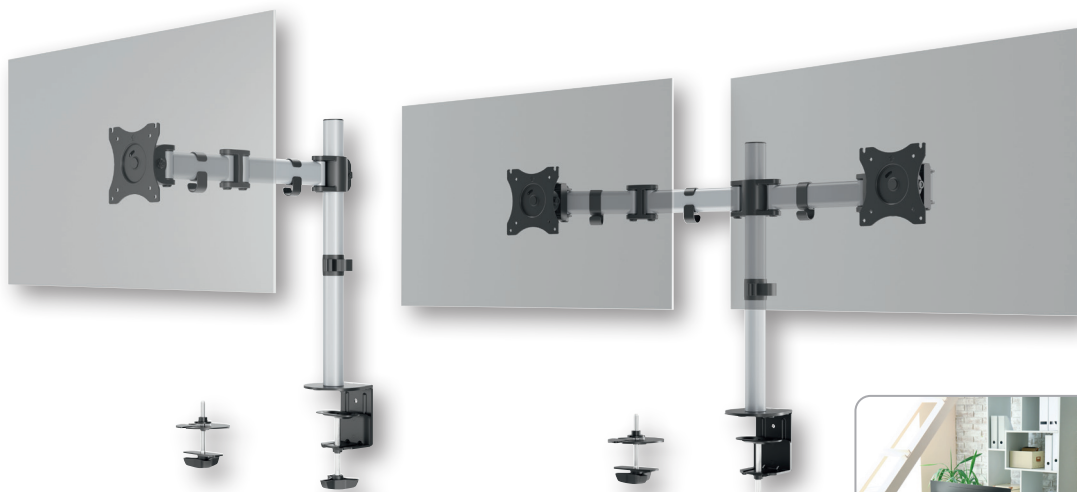

RAMIONA DO MONITORÓW

DURABLE

UCHWYT SELECT

Ergonomiczna praca dzięki łatwej regulacji wysokości, nachylenia i pozycji monitora według potrzeb. Możliwość obrócenia o 360°, co pozwala na wygodną pracę w pionie i poziomie. Uniwersalne mocowanie VESA (75 x 75 mm albo 100 x 100 mm).

Jednostka sprzedaży: 1 szt.

Opakowanie zbiorcze: 1 szt.

842300 – do 1 monitora

842301 – do 2 monitorów

DURABLE

UCHWYT SELECT PLUS Z RAMIENIEM

Ergonomiczna praca dzięki łatwej regulacji wysokości, nachylenia i pozycji monitorów według potrzeb.

Uniwersalne mocowanie VESA (75 x 75 mm albo 100 x 100 mm).

Jednostka sprzedaży: 1 szt.

Opakowanie zbiorcze: 1 szt.

842302 – do 1 monitora

842303 – do 2 monitorów

JESZCZE WIĘCEJ
ergonomicznych produktów |