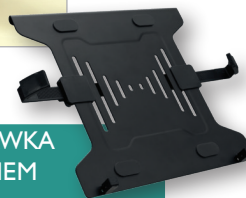

PODSTAWY POD MONITOR, LAPTOP I DOKUMENTY

Kensington®

SmartFit

PODSTAWA POD MONITOR SMARTFIT

Zaprojektowana z myślą o każdym monitorze o wadze do 36 kg (SmartFit Plus) i do 18 kg (SmartFit). Akcesoria biurowe i papiery mogą być przechowywane pod podstawką, co pozwala zaoszczędzić miejsce na biurku.

Jednostka sprzedaży: 1 szt.
Opakowanie zbiorcze: 1 szt.

828072 – SmartFit

828071 – SmartFit Plus

Kensington®

UNIWERSAŁNA PODSTAWKA KENSINGTON Z SYSTEMEM SMARTFIT®

System SmartFit™ z pięciostopniową regulacją wysokości umożliwia szybkie znalezienie najlepszej pod względem ergonomii wysokości, bez zgadywania. Pokryta tkaniną podkładka pozwala na bezpieczne i wygodne ułożenie stacji dokującej, telefonu lub innych akcesoriów. Konstrukcja wykonana ze stopu aluminium i stali utrzyma laptopa o wadze do 10 kg. System do zarządzania kablami pozwala zachować porządek na biurku. Wentylowana platforma umożliwia odprowadzanie ciepła, zapobiegając przegrzaniu laptopa. Antypoślizgowa gumowa podstawa utrzymuje uniwersalną podstawkę SmartFit® pod laptopa z systemem SmartFit® i organizery na miejscu, zapobiegając jej przesuwaniu się.

Jednostka sprzedaży: 1 szt.

Opakowanie zbiorcze: 1 szt.

842279 – z organizery pod laptopa

842280 – mocowana na ramieniu do monitora

Kensington®

PODSTAWA POD LAPTOP CHŁODZĄCA

Dwa wentylatory chłodzące usprawniają cyrkulację powietrza w celu poprawy wydajności akumulatora. Wysuwana stopka nieco unosi ekran i klawiaturę laptopa w górę. Cztery nakładki stabilizacyjne utrzymują komputer na miejscu. Wentylatory są zasilane za pośrednictwem kabla USB podłączonego do laptopa. Spód pokryty tkaniną tworzy miękkie wykończenie przydatne, gdy podstawkę trzyma się na kolanach lub na biurku.