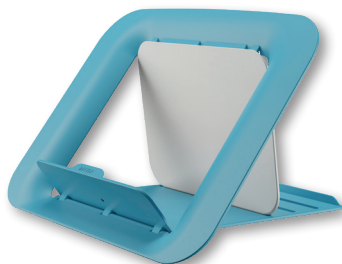

PODSTAWY POD MONITOR, LAPTOP I DOKUMENTY

PODSTAWKA POD MONITOR ERGO

Ergonomiczna konstrukcja podstawki podnosi ekran monitora, aby zapewnić komfortową dla oczu wysokość oraz skorygować postawę w czasie pracy. Miejsce do przechowywania pod podstawką o wymiarach 479 x 210 x 84 mm (szer. x gł. x wys.) może zmieścić klawiaturę o szerokości do 470 mm. Odpowiednia dla monitorów o przekątnej ekranu do 24" i maksymalnej wadze do 20 kg. Łatwa do czyszczenia i odporna na zarysowania powierzchnia.

Jednostka sprzedaży: 1 szt.
Opakowanie zbiorcze: 1 szt.
842277 – biała ✦

PODSTAWKA POD MONITOR ERGO

Ergonomiczna, regulowana podstawka pod monitor sprzyja przyjmowaniu prawidłowej postawy oraz pomaga zmniejszyć dyskomfort szyi i ramion podczas długotrwałej pracy przy biurku. Regulacja wysokości umożliwi zapewnienie maksymalnego komfortu i ustawienia ekranu na optymalnej dla oczu wysokości. Wybierz jedno z dwóch ustawień wysokości (55 mm x 77 mm) obracając podstawkę. Podstawka umożliwi bezpieczne i stabilne umieszczanie większych monitorów oraz komputerów PC all-in-one z ekranami o przekątnej do 27". Dodatkowa przestrzeń na schowanie klawiatury pod podstawką ułatwi utrzymanie porządku na biurku.

Jednostka sprzedaży: 1 szt.
Opakowanie zbiorcze: 1 szt.
842281 – jasno szara ✦
842282 – ciemno szara ✦

PODSTAWA POD LAPTOP ERGO COSY

Podstawka Leitz Ergo Cosy umożliwia podniesienie laptopa na optymalną dla oczu wysokość, zapewniając wygodny kąt patrzenia na ekran oraz korygując postawę w czasie pracy. Korzystanie z podstawki poprawia także przepływ powietrza pod laptopem, zapobiegając przegrzaniu baterii i innych komponentów, co pomaga utrzymać wysoki poziom wydajności urządzenia.