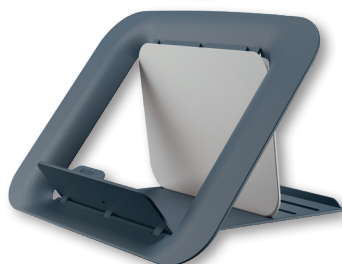

PODSTAWY POD MONITOR, LAPTOP I DOKUMENTY

PODSTAWKA POD MONITOR ERGO

Ergonomiczna konstrukcja podstawki podnosi ekran monitora, aby zapewnić komfortową dla oczu wysokość oraz skorygować postawę w czasie pracy. Miejsce do przechowywania pod podstawką o wymiarach 479 x 210 x 84 mm (szer. x gł. x wys.) może zmieścić klawiaturę o szerokości do 470 mm. Odpowiednia dla monitorów o przekątnej ekranu do 24" i maksymalnej wadze do 20 kg. Łatwa do czyszczenia i odporna na zarysowania powierzchnia.

Jednostka sprzedaży: 1 szt.
Opakowanie zbiorcze: 1 szt.
842277 – biała ✦

PODSTAWKA POD MONITOR ERGO

Ergonomiczna, regulowana podstawka pod monitor sprzyja przyjmowaniu prawidłowej postawy oraz pomaga zmniejszyć dyskomfort szyi i ramion podczas długotrwałej pracy przy biurku. Regulacja wysokości umożliwi zapewnienie maksymalnego komfortu i ustawienia ekranu na optymalnej dla oczu wysokości. Wybierz jedno z dwóch ustawień wysokości (55 mm x 77 mm) obracając podstawkę. Podstawka umożliwi bezpieczne i stabilne umieszczanie większych monitorów oraz komputerów PC all-in-one z ekranami o przekątnej do 27". Dodatkowa przestrzeń na schowanie klawiatury pod podstawką ułatwi utrzymanie porządku na biurku.

Jednostka sprzedaży: 1 szt.
Opakowanie zbiorcze: 1 szt.
842281 – jasno szara ✦
842282 – ciemno szara ✦

PODSTAWA POD LAPTOP ERGO COSY

Podstawka Leitz Ergo Cosy umożliwia podniesienie laptopa na optymalną dla oczu wysokość, zapewniając wygodny kąt patrzenia na ekran oraz korygując postawę w czasie pracy. Korzystanie z podstawki poprawia także przepływ powietrza pod laptopem, zapobiegając przegrzaniu baterii i innych komponentów, co pomaga utrzymać wysoki poziom wydajności urządzenia.