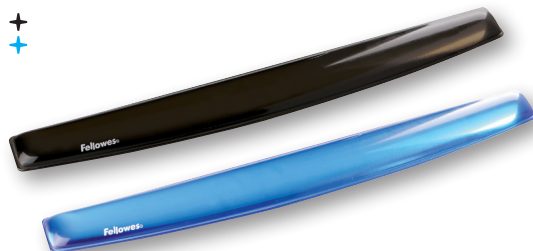

PODKŁADKI ERGONOMICZNE POD MYSZ I NADGARSTEK

PODKŁADKA POD NADGARSTEK

Żelowa podkładka pod nadgarstek.
Wymiary: 52,5 x 5,8 x 1,7cm.
Jednostka sprzedaży: 1 szt.
Opakowanie zbiorcze: 30 szt.
842260 – czarna +
842261 – niebieska +

Fellowes

PODKŁADKA POD NADGARSTEK CRYSTAL

Podkładka pod nadgarstek CRYSTAL wykonana jest z przezroczystego materiału. Łatwa do czyszczenia, miła w dotyku powierzchnia. Podkładka żelowa pomaga utrzymać nadgarstek w prawidłowej pozycji w trakcie pracy przy komputerze. Antypoślizgowa podstawa zapobiega przesuwaniu się podkładki po powierzchni biurka. Przeznaczona do pracy z myszką, przy tablecie, kalkulatorze, kasie fiskalnej. Niewielkie wymiary ułatwiają jej przenoszenie – możesz mieć ją zawsze ze sobą w trakcie podróży czy w różnych miejscach pracy. Materiał wypełnienia – żel. Wymiary produktu 122 x 18 x 88 mm.
Jednostka sprzedaży: 1 szt.
Opakowanie zbiorcze: 4 szt.
842272 – czarna +
842271 – niebieska +

Fellowes

PODKŁADKA POD MYSZ I NADGARSTEK CRYSTAL

Wykonana z przezroczystego materiału. Łatwa do czyszczenia, miła w dotyku powierzchnia. Podkładka żelowa pod mysz i nadgarstek Crystal pomaga utrzymać nadgarstek w prawidłowej pozycji w trakcie pracy przy komputerze. Antypoślizgowa podstawa zapobiega przesuwaniu się podkładki po powierzchni biurka. Materiał wypełnienia - żel.
Jednostka sprzedaży: 1 szt.
Opakowanie zbiorcze: 4 szt.
842270 – czarna +
842269 – niebieska +

Fellowes

PODKŁADKA POD MYSZ I NADGARSTEK MEMORY FOAM

Wykonana z przezroczystego materiału. Łatwa do czyszczenia, miła w dotyku powierzchnia. Podkładka żelowa przed klawiaturę pomaga utrzymać nadgarstek w prawidłowej pozycji w trakcie pisania na klawiaturze. Materiał wypełnienia - żel. Antypoślizgowa podstawa zapobiega przesuwaniu się podkładki po powierzchni biurka. Wymiary produktu 26 x 480 x 57 mm.
Jednostka sprzedaży: 1 szt.
Opakowanie zbiorcze: 4 szt.
842267 – czarna +
842268 – niebieska +