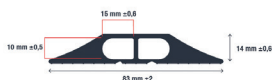

Jednostka sprzedaży: 1 szt.

Opakowanie zbiorcze: 1 szt.

840284 – GP1 Safety, żółto/czarna

840285 – GP2 Safety, żółto/czarna

840286 – Data1, czarna

840287 – Data2, czarna

GP1

DATA1