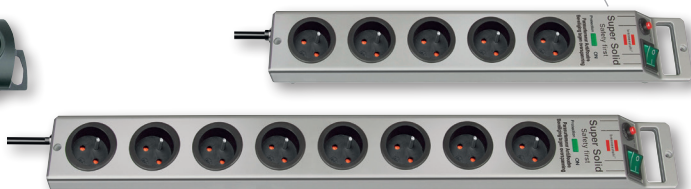

LISTWY PRZECIWPRIĘCIOWE, PRZEDŁUŻACZE

brennenstuhl®

LISTWA ZASILAJĄCA PRIMERA

Maks. obciążenia 3500 W przy przewodzie 1,5 mm². Z zaciskiem pozwalającym na skrócenie zbędnej długości kabla. Komfortowe odstępy gniazdek, z uchwytami do montażu na ścianie. Gniazdzka umieszczone pod kątem 45° (także dla wtyczek kątowych oraz zasilaczy). Zabezpieczenie termiczne przed przeciążeniem – bezpiecznik 16 A. Gwarancja 5 lat.

Jednostka sprzedaży: 1 szt.

Opakowanie zbiorcze: 2 szt.

832725 – 8 gniazd, 2 m, czarna

832726 – 10 gniazd, 2 m, czarna

brennenstuhl®

LISTWA PRZECIWPRIĘCIOWA BRENENSTUHL SUPERSOLID

Wykonana z polikarbonatu – stabilna i odporna na uderzenia. Długość przewodu 2,5 m. Ochrona przed przepięciami oraz prądami błądzącymi do 13 500 A. Wyłącznik bezpieczeństwa, dwubiegunowy. Możliwe przymocowanie do ściany, z zabezpieczeniem przed dziećmi. Zabezpieczenie termiczne przed przeciążeniem – bezpiecznik 16 A. Kolor srebrny. Gwarancja 5 lat.

Jednostka sprzedaży: 1 szt.

Opakowanie zbiorcze: 4 szt.

820694L – 5 gniazd

820965 – 8 gniazd

OFFICE
products

PRZEDŁUŻACZ OFFICE PRODUCTS Z UZIEMIENIEM

Posiada wbudowany warystor w celu ochrony przed przepięciem. Wyposażony również w zabezpieczenie przed dziećmi z podświetlanym wyłącznikiem. 5 gniazd z uziemieniem, gniazdzka umieszczone pod kątem 45°.

Jednostka sprzedaży: 1 szt.

Opakowanie zbiorcze: 1 szt.

842217 – 5 gniazd, 1,5 m, czarny

842218 – 5 gniazd, 3 m, czarny

842219 – 5 gniazd, 5 m, czarny

COBA
europe

UNIWERSALNA OSŁONA NA KABELE – CABLEPRO

Listwa zabezpieczająca przewody i kable – jedno- lub dwukomorowa. Redukuje ryzyko potknięcia i chroni przewody. Do stosowania wewnątrz i na zewnątrz budynków. Idealne rozwiązanie dla biur, magazynów, imprez, pokazów i wystaw. Łatwy montaż kabli przez spodnie nacięcie. Materiał: PVC. Długość: 3 m.