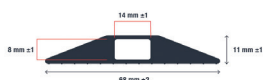

Jednostka sprzedaży: 1 szt.

Opakowanie zbiorcze: 1 szt.

840284 – GP1 Safety, żółto/czarna

840285 – GP2 Safety, żółto/czarna

840286 – Data1, czarna

840287 – Data2, czarna

GP1

DATA1