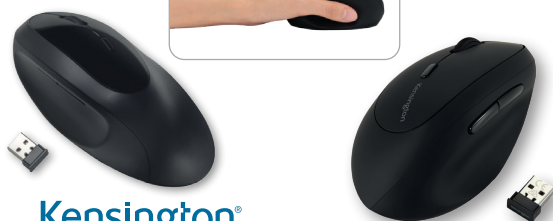

**Kensington®**

**BEZPRZEWODOWA MYSZ SURETRACK™ DUAL**

Łączy się z laptopem lub z urządzeniem mobilnym typu smart przez Bluetooth 3.0 lub 5.0 (Bluetooth LE). Przeznaczona do komputerów PC wyposażonych w funkcję Bluetooth, Bluetooth LE i kompatybilnych z Windows, Chrome OS, macOS i Android OS. Wbudowany czujnik kursora do własnych potrzeb, wystarczy wybrać odpowiednią rozdzielczość DPI (1200, 2400 lub 4000). Zasilana 1 baterią AA (w zestawie).  
Jednostka sprzedaży: 1 szt.  
Opakowanie zbiorcze: 1 szt.  
**838520** – czarna  
**838523** – szara

**Kensington®**

**MYSZ PRO FIT® ERGO**

Zaprojektowana z uwzględnieniem zasad ergonomii pozwala ułożyć dłoń w wygodnej pozycji. Pięć przycisków (w tym: do przodu i wstecz) ułatwia nawigowanie i zwiększa efektywność. Ciche klikanie nie zakłóca pracy i idealnie sprawdzi się w miejscach, gdzie wymagana jest cisza. Cztery ustawienia rozdzielczości DPI (800/1000/1200/1600) pozwalają zwiększyć czułość i precyzję kursora. Proste i niezawodne podłączenie plug & play za pośrednictwem USB.  
Jednostka sprzedaży: 1 szt.  
Opakowanie zbiorcze: 1 szt.  
**835707** – przewodowa  
**835708** – bezprzewodowa

**Kensington®**

**MYSZ PRZEWODOWA  
KENSINGTON PRO FIT®**

Czujnik optyczny o wysokiej rozdzielczości 1000 dpi pozwala na płynne i precyzyjne sterowanie kursorem. Niezawodna obsługa Plug & Play z połączeniem USB. Dedykowane, obsługiwane kciukiem przyciski nawigacyjne przeglądarki internetowej (w przód/wstecz).  
Jednostka sprzedaży: 1 szt.  
Opakowanie zbiorcze: 1 szt.  
**827768** – czarna