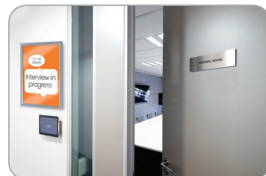

RAMA ZATRZASKOWA IMPRESSION PRO		A4	A3
Srebrna	+	838893	838892
Grafitowa	+	838895	838894