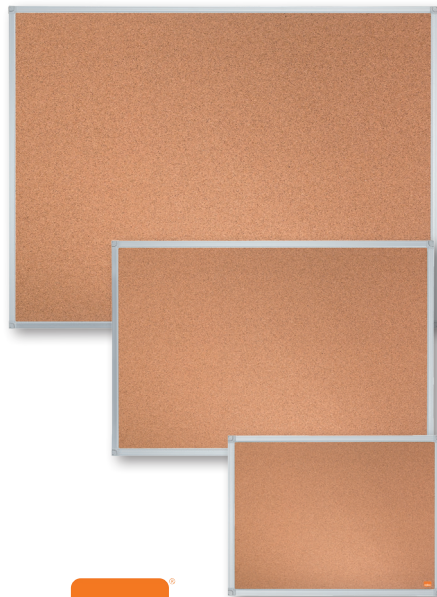

TABLICA OGŁOSZENIOWA KORKOWA NOBO ESSENTIALS

Korkowa tablica informacyjna z ramą z anodowanego aluminium w kolorze srebrnym. Możliwość pionowego lub poziomego montażu do ściany przy pomocy mocowań w narożnikach lub zawieszania na uchwytych. Doskonała korkowa powierzchnia umożliwia przypinanie ogłoszeń i notatek. Otoczona ramą z anodowanego aluminium w kolorze srebrnym. Możliwość montażu do ściany przy pomocy mocowań w narożnikach lub zawieszania na uchwytych. 2 lata gwarancji.

Jednostka sprzedaży: 1 szt.

842612 – 60 x 45 cm

842613 – 90 x 60 cm

842614 – 120 x 90 cm

842615 – 180 x 120 cm

GABLOTY

GABLOTY INFORMACYJNE ECO

Powierzchnia korkowa, suchościeralno-magnetyczna lakierowana lub tekstylna. Profil aluminiowy anodowany UKF z plastikowymi narożnikami w kolorze popielatym. Drzwiczki z pleksi zamykane na kluczyk imbusowy. Jednostka sprzedaży: 1 szt.