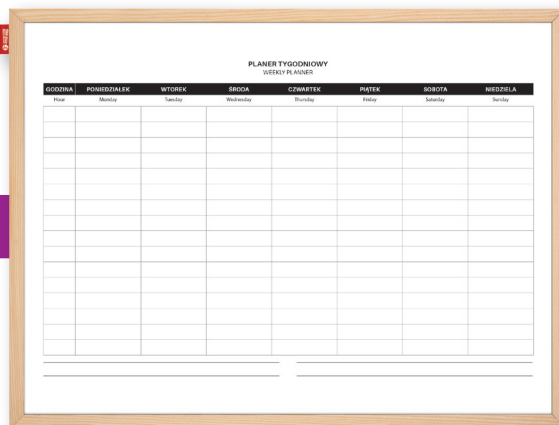

# PLANERY MAGNETYCZNE

## TABLICA PLANER MEMOBE TYGODNIOWY

Tablica z powierzchnią suchościaralno-magnetyczną z nadrukowanym terminarzem do planowania tygodnia. Trwały nadruk w kolorze czarnym, odporny na ścieranie i działanie plynu do tablic. Suchościaralna – można pisać po jej powierzchni dedykowanymi markerami. Rama wykonana z naturalnego drewna sosnowego surowego lub pokrytego lakierem w kolorze czerwonym, różowym, granatowym lub zielonym. Łatwy montaż, haczyki w zestawie. Dodatkowo marker do tablic suchościaralnych i magnesy w zestawie. Jednostka sprzedaży: 1 szt.

## TABLICE DO PLANOWANIA 2X3

Powierzchnia lakierowana wykonana z blachy z trwałym nadrukiem terminarza. Rama z profilu aluminiowego, w kolorze popielatym (anoda) oraz plastikowe narożniki w kolorze popielatym. Przeznaczone do codziennego planowania zajęć w tygodniowym przedziale czasu, formułowania planów miesięcznych lub planowania w przedziale rocznym. W komplecie półka na markery 30 cm, elementy mocujące, marker i 3 magnesy. Możliwość dokupienia szyldów. Wymiar 90 x 60 cm. Jednostka sprzedaży: 1 szt.  
**6963** – Planer tygodniowy  
**6964** – Planer miesięczny  
**6965** – Planer roczny

## TABLICA KORKOWA W RAMIE DREWNIANEJ 2X3

Tablica informacyjna o powierzchni wykonanej z najwyższej jakości korka. Wyjątkowo łatwa i szybka w montażu. Rama wykonana z litego drewna sosnowego, zszywana. Istnieje możliwość zawieszenia tablicy zarówno w pionie, jak i w poziomie. Do samodzielnego montażu. Gwarancja: 2 lata.