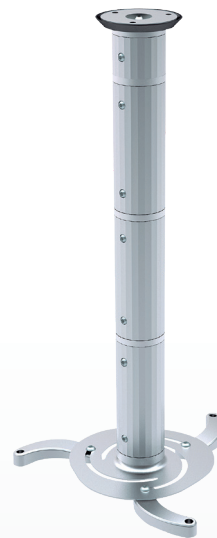

## uchwyt sufitowy do projektorów **model C (842677)**

Uniwersalny uchwyt do projektorów, montowany do sufitu. Konstrukcja aluminiowo-stalowa w kolorze srebrnym. Wyposażony w 3 regulowane ramiona, które umożliwiają przymocowanie każdego typu projektora, którego waga nie przekracza 10 kg. Regulowana wysokość: 8–98 cm. W zestawie: elementy montażowe.

### monitory **interaktywne Creative Touch 3**

(86": **842684** 75": **842683** 65": **842682**)

Solidna współpraca, szerokie opcje łączności i konstrukcja nastawiona na wartość. Dzięki połączeniu najnowszych technologii i wyposażeniu we wszystko czego wymaga klasa lub firma, seria Creative Touch 3 zapewnia wszystkie funkcje i moc obliczeniową potrzebne do tworzenia, edukacji i współpracy. Łatwy dostęp do portów HDMI i USB z przodu obudowy, łączność bezprzewodowa Optoma CreativeCast Pro pozwala podłączyć do czterech użytkowników w celu dzielenia się treścią w tym samym czasie z urządzeń Windows, iOS, macOS, Chrome lub Android.