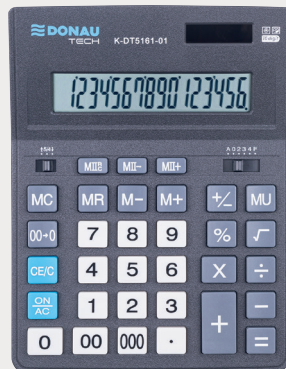

### KALKULATOR OFFICE K-DT5122-01

- kalkulator z 12-cyfrowym wyświetlaczem
- podwójny system zasilania (bateria słoneczna i baterie)
- stały kąt nachylenia wyświetlacza
- wymiar: 201 x 155 x 35 mm
- funkcja pierwiastka kwadratowego, obliczania marży, obliczania procentów oraz zaokrąglania
- dwie różne lokalizacje pamięci do przechowywania dwóch liczb
- przycisk z podwójnym zerem
- 5 lat gwarancji
- kolor: czarny

### KALKULATOR OFFICE K-DT5141-01

- kalkulator z 14-cyfrowym wyświetlaczem
- podwójny system zasilania (bateria słoneczna i baterie)
- stały kąt nachylenia wyświetlacza
- wymiar: 201 x 155 x 35 mm
- funkcja pierwiastka kwadratowego, obliczania procentów, zaokrąglania,
- dwie różne lokalizacje pamięci do przechowywania dwóch liczb
- przycisk z podwójnym i potrójnym zerem

### KALKULATOR OFFICE K-DT5161-01

- kalkulator z 16-cyfrowym wyświetlaczem
- podwójny system zasilania (bateria słoneczna i baterie)
- stały kąt nachylenia wyświetlacza
- wymiar: 201 x 155 x 35 mm
- funkcja pierwiastka kwadratowego, obliczania procentów, zaokrąglania,
- dwie różne lokalizacje pamięci do przechowywania dwóch liczb
- przycisk z podwójnym i potrójnym zerem
- wyłącza się automatycznie
- 5 lat gwarancji
- kolor: czarny