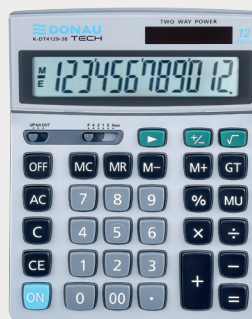

KALKULATOR BIUROWY K-DT4124-01

- kalkulator z 12-cyfrowym wyświetlaczem z zasilaniem bateryjno-solarnym
- wymiary: 122 x 100 x 32 mm
- posiada możliwość kasowania ostatniej pozycji oraz obliczania procentów
- wyłącza się automatycznie
- 5 lat gwarancji
- kolor czarny

KOD: 840930

KALKULATOR BIUROWY K-DT4125-09

- kalkulator z 12-cyfrowym wyświetlaczem z zasilaniem bateryjno-solarnym
- wymiary: 155 x 152 x 28 mm
- posiada funkcję pierwiastka kwadratowego oraz obliczania procentów, obliczanie marży MU, podwójne zero, pamięć, ustawienie dziesiętne, zaokrąglenie wyniku, kasowanie ostatniej pozycji
- wyłącza się automatycznie
- 5 lat gwarancji
- kolor biały

KOD: 840924

KALKULATOR BIUROWY K-DT4126-20

- kalkulator z 12-cyfrowym wyświetlaczem z zasilaniem bateryjno-solarnym
- wymiary: 155 x 152 x 28 mm
- posiada funkcję pierwiastka kwadratowego oraz obliczania procentów, obliczanie marży MU, podwójne zero, pamięć, ustawienie dziesiętne, zaokrąglenie wyniku, kasowanie ostatniej pozycji
- wyłącza się automatycznie
- 5 lat gwarancji
- kolor biały

KOD: 840923

KALKULATOR BIUROWY K-DT4129-38

- kalkulator z 12-cyfrowym wyświetlaczem z zasilaniem bateryjno-solarnym
- wymiary: 210 x 154 x 37 mm
- posiada funkcję pierwiastka kwadratowego oraz obliczania procentów, obliczanie marży MU, podwójne zero, kasowanie ostatniej pozycji, pamięć, ustawienie dziesiętne, zaokrąglenie wyniku, suma całkowita GT