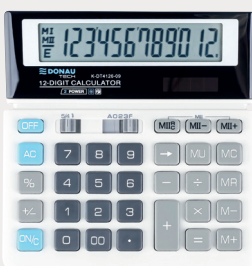

KALKULATOR BIUROWY K-DT4124-01

- kalkulator z 12-cyfrowym wyświetlaczem z zasilaniem bateryjno-solarnym
- wymiary: 122 x 100 x 32 mm
- posiada możliwość kasowania ostatniej pozycji oraz obliczania procentów
- wyłącza się automatycznie
- 5 lat gwarancji
- kolor czarny

KOD: 840930

KALKULATOR BIUROWY K-DT4125-09

- kalkulator z 12-cyfrowym wyświetlaczem z zasilaniem bateryjno-solarnym
- wymiary: 155 x 152 x 28 mm
- posiada funkcję pierwiastka kwadratowego oraz obliczania procentów, obliczanie marży MU, podwójne zero, pamięć, ustawienie dziesiętne, zaokrąglenie wyniku, kasowanie ostatniej pozycji
- wyłącza się automatycznie
- 5 lat gwarancji
- kolor biały

KOD: 840924

KALKULATOR BIUROWY K-DT4126-20

- kalkulator z 12-cyfrowym wyświetlaczem z zasilaniem bateryjno-solarnym
- wymiary: 155 x 152 x 28 mm
- posiada funkcję pierwiastka kwadratowego oraz obliczania procentów, obliczanie marży MU, podwójne zero, pamięć, ustawienie dziesiętne, zaokrąglenie wyniku, kasowanie ostatniej pozycji
- wyłącza się automatycznie
- 5 lat gwarancji
- kolor biały

KOD: 840923

KALKULATOR BIUROWY K-DT4129-38

- kalkulator z 12-cyfrowym wyświetlaczem z zasilaniem bateryjno-solarnym
- wymiary: 210 x 154 x 37 mm
- posiada funkcję pierwiastka kwadratowego oraz obliczania procentów, obliczanie marży MU, podwójne zero, kasowanie ostatniej pozycji, pamięć, ustawienie dziesiętne, zaokrąglenie wyniku, suma całkowita GT