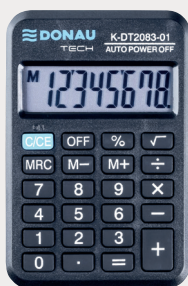

KOD: 840930

KALKULATOR BIUROWY K-DT4125-09

- kalkulator z 12-cyfrowym wyświetlaczem z zasilaniem bateryjno-solarnym
- wymiary: 155 x 152 x 28 mm
- posiada funkcję pierwiastka kwadratowego oraz obliczania procentów, obliczanie marży MU, podwójne zero, pamięć, ustawienie dziesiętne, zaokrąglenie wyniku, kasowanie ostatniej pozycji
- wyłącza się automatycznie
- 5 lat gwarancji
- kolor biały

KOD: 840924

KALKULATOR BIUROWY K-DT4126-20

- kalkulator z 12-cyfrowym wyświetlaczem z zasilaniem bateryjno-solarnym
- wymiary: 155 x 152 x 28 mm
- posiada funkcję pierwiastka kwadratowego oraz obliczania procentów, obliczanie marży MU, podwójne zero, pamięć, ustawienie dziesiętne, zaokrąglenie wyniku, kasowanie ostatniej pozycji
- wyłącza się automatycznie
- 5 lat gwarancji
- kolor biały

KOD: 840923

KALKULATOR BIUROWY K-DT4129-38

- kalkulator z 12-cyfrowym wyświetlaczem z zasilaniem bateryjno-solarnym
- wymiary: 210 x 154 x 37 mm
- posiada funkcję pierwiastka kwadratowego oraz obliczania procentów, obliczanie marży MU, podwójne zero, kasowanie ostatniej pozycji, pamięć, ustawienie dziesiętne, zaokrąglenie wyniku, suma całkowita GT

- **metalowa obudowa**
- wyłącza się automatycznie
- 5 lat gwarancji
- kolor srebrny

KOD: 840931

KALKULATORY KIESZONKOWE

KALKULATOR KIESZONKOWY K-DT2083-01

- kalkulator z 8-cyfrowym wyświetlaczem z zasilaniem baterijnym
- wymiary: 89 x 58 x 11 mm
- funkcja pierwiastka kwadratowego oraz obliczania procentów
- wyłącza się automatycznie
- 5 lat gwarancji
- kolor czarny