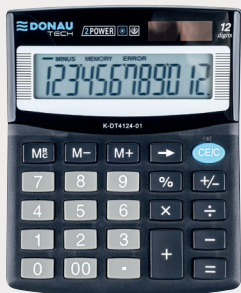

KALKULATOR BIUROWY K-DT4124-01

- kalkulator z 12-cyfrowym wyświetlaczem z zasilaniem bateryjno-solarnym
- wymiary: 122 x 100 x 32 mm
- posiada możliwość kasowania ostatniej pozycji oraz obliczania procentów
- wyłącza się automatycznie
- 5 lat gwarancji
- kolor czarny

KOD: 840930

KALKULATOR BIUROWY K-DT4125-09

- kalkulator z 12-cyfrowym wyświetlaczem z zasilaniem bateryjno-solarnym
- wymiary: 155 x 152 x 28 mm
- posiada funkcję pierwiastka kwadratowego oraz obliczania procentów, obliczanie marży MU, podwójne zero, pamięć, ustawienie dziesiętne, zaokrąglenie wyniku, kasowanie ostatniej pozycji
- wyłącza się automatycznie
- 5 lat gwarancji
- kolor biały

KOD: 840924

KALKULATOR BIUROWY K-DT4126-20

- kalkulator z 12-cyfrowym wyświetlaczem z zasilaniem bateryjno-solarnym
- wymiary: 155 x 152 x 28 mm
- posiada funkcję pierwiastka kwadratowego oraz obliczania procentów, obliczanie marży MU, podwójne zero, pamięć, ustawienie dziesiętne, zaokrąglenie wyniku, kasowanie ostatniej pozycji
- wyłącza się automatycznie
- 5 lat gwarancji
- kolor biały

KOD: 840923

KALKULATOR BIUROWY K-DT4129-38

- kalkulator z 12-cyfrowym wyświetlaczem z zasilaniem bateryjno-solarnym
- wymiary: 210 x 154 x 37 mm
- posiada funkcję pierwiastka kwadratowego oraz obliczania procentów, obliczanie marży MU, podwójne zero, kasowanie ostatniej pozycji, pamięć, ustawienie dziesiętne, zaokrąglenie wyniku, suma całkowita GT