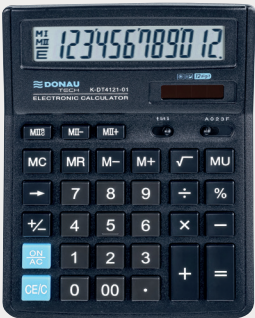

## KALKULATORY BIUROWE

### KALKULATOR BIUROWY K-DT4121-01

- kalkulator z 12-cyfrowym wyświetlaczem z zasilaniem bateryjno-solarnym
- wymiary: 190 x 143 x 40 mm
- posiada funkcję pierwiastka kwadratowego oraz obliczania procentów, obliczanie marży MU, podwójne zero, pamięć, ustawienie dziesiętne, zaokrąglenie wyniku, kasowanie ostatniej pozycji
- wyłącza się automatycznie
- 5 lat gwarancji
- kolor czarny

### KALKULATOR BIUROWY K-DT4127-01

- kalkulator z 12-cyfrowym wyświetlaczem z zasilaniem bateryjno-solarnym
- wymiary: 203 x 158 x 31 mm
- posiada funkcję pierwiastka kwadratowego oraz obliczania procentów, obliczanie marży MU, podwójne zero, kasowanie ostatniej pozycji, podwójna pamięć, ustawienie dziesiętne, zaokrąglenie wyniku
- wyłącza się automatycznie
- 5 lat gwarancji
- kolor czarny

### KALKULATOR BIUROWY K-DT4081-01

- kalkulator z 8-cyfrowym wyświetlaczem z zasilaniem bateryjno-solarnym
- wymiary: 130 x 104 x 19 mm
- posiada funkcję pierwiastka kwadratowego oraz obliczania procentów
- wyłącza się automatycznie
- 5 lat gwarancji
- kolor czarny