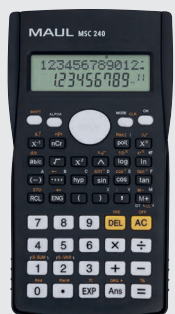

kieszonkowy ECO 250	840628	90 (czarny)
biurkowy ECO 650	840629	90 (czarny)
biurkowy ECO 850	840630	90 (czarny)

Kalkulator biurkowy BUSINESS PRO MTL 600/800

- Duży dwuliniowy wyświetlacz 12 pozycyjny
- Ergonomiczny: wyświetlacz umieszczony pod kątem
- Obliczanie podatków
- Koszt-sprzedż-marża
- Obliczanie marży
- Przycisk do kasowania ostatniej pozycji
- Alternatywa dla biurkowych kalkulatorów z drukarką
- MTL 600: 17,0 x 10,3 x 2,6 cm
- MTL 800: 19,0 x 14,0 x 3,0 cm

MTL 600	840631	90 (czarny)
MTL 800	840632	90 (czarny)

Kalkulator biurkowy MCT 500

- Duży, 12 pozycyjny wyświetlacz
- Ergonomiczny: wyświetlacz umieszczony pod kątem
- 3 przyciski pamięci
- Obliczanie podatków
- Funkcja sprawdź i popraw
- Przycisk z podwójnym zerem
- Zaokrąglenie wyników
- Wybór dziesiętny
- Wymiary: 17,4 x 10,7 x 2,2 cm

840633	90 (czarny)
--------	-------------

Kalkulator naukowy MSC 240

- Duży dwuliniowy wyświetlacz 10+2 pozycyjny
- 240 funkcji, przyciski nawigacyjne
- Obliczanie pierwiastków, potęg, przycisk Pi
- Obliczenia arytmetyczne, statystyczne, regresji
- Funkcje pamięci
- Logarytmy, permutacje, kombinacje
- Funkcje trygonometryczne, hiperboliczne i odwrotne
- Zamiana zapisu ułamków i miejsc dziesiętnych
- Przekształcanie współrzędnych, liczby odwrotne, liczby losowe
- Przekształcenia godzin/minut/sekund
- Obliczenia DEG, GRAD, RAD
- Wymiary: 15,5 x 8,6 x 1,6 cm

840634	90 (czarny)
--------	-------------

Kalkulator drukujący MPP 32

- Duży, 12 pozycyjny wyświetlacz
- Do zastosowań handlowych i rachunkowych, z bogatym zakresem funkcji
- Energooszczędny: zasilanie sieciowe
- Z funkcją obliczania marży
- Także dla eksportu: z funkcją przewalutowania
- Lepsza czytelność: druk 2-kolorowy
- Metalowy uchwyt na papier
- Wymiary: 22,6 x 14,7 x 6,8 cm