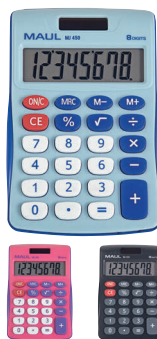

Kalkulator kieszonkowy M 12

- Duży, 12 pozycyjny wyświetlacz
- Przyciski funkcyjne i numeryczne w różnych kolorach
- Obliczanie pierwiastków kwadratowych
- 3 przyciski pamięci
- Wymiary: 11,5 x 6,9 x 1,0 cm

840610	90 (czarny)
--------	-------------

Kalkulator kieszonkowy M 112

- Duży, 12 pozycyjny wyświetlacz
- Aluminiowy przód
- Obliczanie podatków
- 3 przyciski pamięci
- Przycisk do kasowania ostatniej pozycji
- Przycisk z podwójnym zerem
- Wymiary: 11,9 x 7,0 x 1,0 cm

840611	95 (srebrny)
--------	--------------

Kalkulator biurkowy Junior MJ 450

- Duży, 8 pozycyjny wyświetlacz
- W trzech modnych kolorach
- Ergonomiczny: wyświetlacz umieszczony pod kątem
- Obliczanie pierwiastków kwadratowych
- 3 przyciski pamięci
- Wymiary: 11,3 x 7,2 x 1,9 cm

840612	22 (różowy)
840613	34 (jasny niebieski)
840614	90 (czarny)

Kalkulator biurkowy Junior MJ 550

- Duży, 8 pozycyjny wyświetlacz
- W trzech modnych kolorach
- Ergonomiczny: wyświetlacz umieszczony pod kątem
- Obliczanie pierwiastków kwadratowych
- 3 przyciski pamięci
- Zmiana znaku
- Wymiary: 15,5 x 11,0 x 2,5 cm