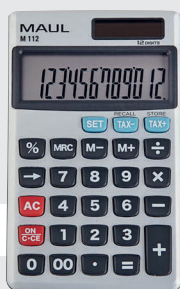

Kalkulator kieszonkowy M 8

- Duży, 8 pozycyjny wyświetlacz
- W trzech modnych kolorach
- Obliczanie pierwiastków kwadratowych
- 3 przyciski pamięci
- Wymiary: 11,5 x 6,9 x 1,0 cm

840607	22 (różowy)
840608	34 (jasny niebieski)
840609	90 (czarny)

Kalkulator kieszonkowy M 12

- Duży, 12 pozycyjny wyświetlacz
- Przyciski funkcyjne i numeryczne w różnych kolorach
- Obliczanie pierwiastków kwadratowych
- 3 przyciski pamięci
- Wymiary: 11,5 x 6,9 x 1,0 cm

840610	90 (czarny)
--------	-------------

Kalkulator kieszonkowy M 112

- Duży, 12 pozycyjny wyświetlacz
- Aluminiowy przód
- Obliczanie podatków
- 3 przyciski pamięci
- Przycisk do kasowania ostatniej pozycji
- Przycisk z podwójnym zerem
- Wymiary: 11,9 x 7,0 x 1,0 cm

840611	95 (srebrny)
--------	--------------

Kalkulator biurkowy Junior MJ 450

- Duży, 8 pozycyjny wyświetlacz
- W trzech modnych kolorach
- Ergonomiczny: wyświetlacz umieszczony pod kątem
- Obliczanie pierwiastków kwadratowych
- 3 przyciski pamięci
- Wymiary: 11,3 x 7,2 x 1,9 cm