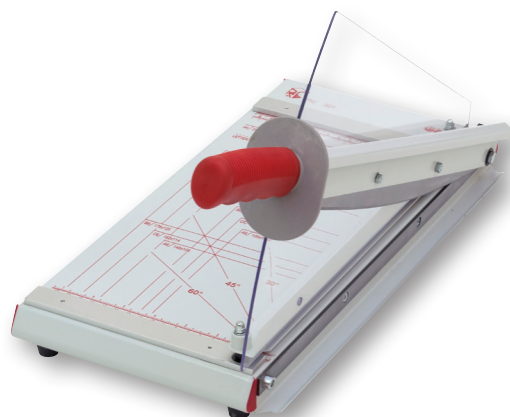

## GILOTYNA FUSION A4 / A3

Do użytku w małym biurze. Ilość ciętych kartek – 10 arkuszy (80 g/m<sup>2</sup>). Specjalna osłona SafeCut™ zapewnia bezpieczeństwo pracy. Możliwość cięcia papieru, plastikowych okładek i zdjęć. Miarki cięcia dla różnych rozmiarów dokumentów. Certyfikat bezpieczeństwa TÜV & GS. 2 lata gwarancji na urządzenie.

Jednostka sprzedaży: 1 szt.

816853 – A4, długość linii cięcia 320 mm

816854 – A3, długość linii cięcia 455 mm

**Argo**

## GILOTYNA RC 321 N

Gitolna biurowa z ręcznym systemem docisku papieru. Przezroczysta osłona zapewniająca bezpieczeństwo pracy. Ergonomiczny uchwyt przeciwpoślizgowy. Jednorazowe cięcie do 24 kartek 70 g/m<sup>2</sup>. Długość cięcia: 320 mm.

Wymiary blatu: 360 x 270 mm.

Jednostka sprzedaży: 1 szt.

8924