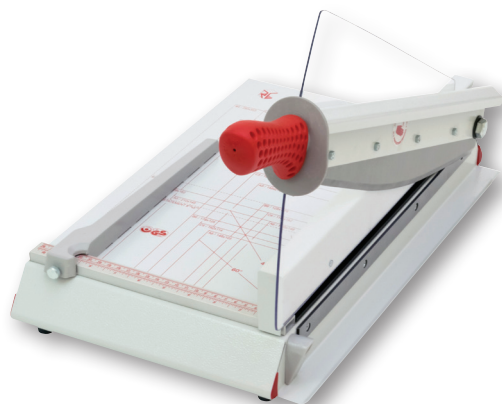

## GILOTYNA RC 321 N

Gitolna biurowa z ręcznym systemem docisku papieru. Przezroczysta osłona zapewniająca bezpieczeństwo pracy. Ergonomiczny uchwyt przeciwpoślizgowy. Jednorazowe cięcie do 24 kartek 70 g/m<sup>2</sup>. Długość cięcia: 320 mm.

Wymiary blatu: 320 x 190 mm.

Jednostka sprzedaży: 1 szt.

826036

**WALLNER**  
FOR YOUR OFFICE

GILOTYNY  
WALLNER GA 310 / 448

Plastikowa, matowa osłona zabezpieczająca. Na blatach roboczych standardowe szablony formatów. Jednorazowe cięcie do 20 kartek 70 g/m<sup>2</sup>.

Długość cięcia: 310 / 448 mm.

Wymiary blatu: 350 x 255 / 480 x 330 mm.

Jednostka sprzedaży: 1 szt.

823709 – GA 310

823710 – GA 448

**Argo**

Wymiary blatu: 360 x 270 mm.

Jednostka sprzedaży: 1 szt.

8924