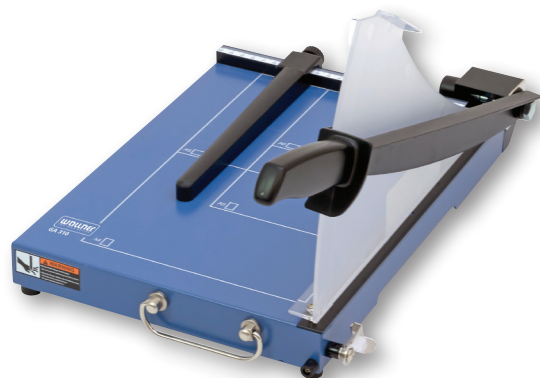

## GILOTYNA FUSION A4 / A3

Do użytku w małym biurze. Ilość ciętych kartek – 10 arkuszy (80 g/m<sup>2</sup>). Specjalna osłona SafeCut™ zapewnia bezpieczeństwo pracy. Możliwość cięcia papieru, plastikowych okładek i zdjęć. Miarki cięcia dla różnych rozmiarów dokumentów. Certyfikat bezpieczeństwa TÜV & GS. 2 lata gwarancji na urządzenie.

Jednostka sprzedaży: 1 szt.

816853 – A4, długość linii cięcia 320 mm

816854 – A3, długość linii cięcia 455 mm

**Argo**

## GILOTYNA RC 321 N

Gitolna biurowa z ręcznym systemem docisku papieru. Przezroczysta osłona zapewniająca bezpieczeństwo pracy. Ergonomiczny uchwyt przeciwpoślizgowy. Jednorazowe cięcie do 24 kartek 70 g/m<sup>2</sup>. Długość cięcia: 320 mm.

Wymiary blatu: 320 x 190 mm.

Jednostka sprzedaży: 1 szt.

826036

**WALLNER**  
FOR YOUR OFFICE

GILOTYNY  
WALLNER GA 310 / 448

Plastikowa, matowa osłona zabezpieczająca. Na blatach roboczych standardowe szablony formatów. Jednorazowe cięcie do 20 kartek 70 g/m<sup>2</sup>.