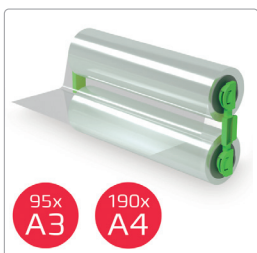

Wymienna folia rolowa do laminacji o grubości 75 mikronów, przeznaczona do kasety wielokrotnego użytku. Może zalaminować do 250 kartek A4. Nadaje się także do dokumentów w formacie A3. Łatwy do uzupełniania wkład z folią o grubości 75 mikronów zapewnia bezproblemową wymianę folii i efektywną laminację. Czujniki laminatora Foton 30 automatycznie odczytują grubość folii i dostosowują ustawienia do załadowanej kasety. Folia o grubości 75 mikronów zapewni ochronę Twoich dokumentów i pozwoli na zachowanie ich elastyczności.

Jednostka sprzedaży: 1 szt.

**832524** – laminator

**842647** – folia błyszcząca do laminatora, 75 mikronów, długość 56,4 m – uzupełnienie do kasety

**842648** – folia błyszcząca do laminatora, 100 mikronów, długość 42,4 m – uzupełnienie do kasety

**842649** – folia błyszcząca do laminatora, 125 mikronów, długość 34,4 m – uzupełnienie do kasety

75x  
A3

150x  
A4

95x  
A3

190x  
A4

## LAMINATOR GBC FUSION 3000L

Stylowy i kompaktowy, gotowy do pracy w 60 sekund, laminuje jeden dokument w formacie od identyfikatorów do A4 lub A3 w zaledwie 30 sekund przy użyciu folii o grubości do 2 x 75  $\mu$ m. Zaprojektowany do użycia z foliami termicznymi o grubości 2 x 75 do 2 x 125  $\mu$ m. Regulowana prowadnica folii i taca odbiorcza utrzymuje dokumenty precyzyjnie wyrównane i idealnie płaskie.