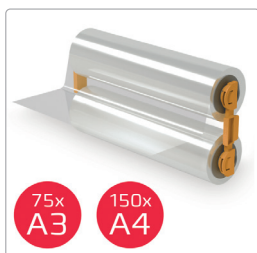

## LAMINATORY

LAMINATOR AUTOMATYCZNY  
GBC FOTON 30

Automatyczna laminacja 30 dokumentów A4 jednocześnie. Kasetą z folią, łatwą do załadowania, pozwoli Ci zalaminować do 250 dokumentów A4 – w ofercie folie o grubości 75 i 125 mikronów. Automatyczne wyrównywanie papieru w podajniku zapewnia idealne laminowanie dokumentów za każdym razem. Tryb laminacji ręcznej dla papieru o większej gramaturze (do 250 g/m<sup>2</sup>) lub o niestandardowym kształcie. Dostarczany z kasetą startową z folią 75 mikronów. Wskaźnik ilości folii informuje o niskim stanie i konieczności wymiany kasety. 2 lata gwarancji.

Wymienna folia rolowa do laminacji o grubości 75 mikronów, przeznaczona do kasety wielokrotnego użytku. Może zalaminować do 250 kartek A4. Nadaje się także do dokumentów w formacie A3. Łatwy do uzupełniania wkład z folią o grubości 75 mikronów zapewnia bezproblemową wymianę folii i efektywną laminację. Czujniki laminatora Foton 30 automatycznie odczytują grubość folii i dostosowują ustawienia do załadowanej kasety. Folia o grubości 75 mikronów zapewni ochronę Twoich dokumentów i pozwoli na zachowanie ich elastyczności.

Jednostka sprzedaży: 1 szt.

**832524** – laminator

**842647** – folia błyszcząca do laminatora, 75 mikronów, długość 56,4 m – uzupełnienie do kasety

**842648** – folia błyszcząca do laminatora, 100 mikronów, długość 42,4 m – uzupełnienie do kasety

**842649** – folia błyszcząca do laminatora, 125 mikronów, długość 34,4 m – uzupełnienie do kasety

75x  
A3

150x  
A4

95x  
A3

190x  
A4