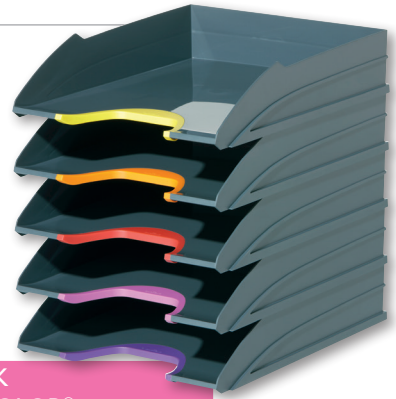

PÓŁKI NA DOKUMENTY

DURABLE

PÓŁKA DURABLE BASIC

Standardowa półka na dokumenty formatu A4 do C4. Możliwość łączenia w stosy. Wymiary: 253 x 63 x 337 mm. Pasuje kolorystycznie do pojemników na dokumenty Durable Basic.

Jednostka sprzedaży: 1 szt.

Opakowanie zbiorcze: 6 szt.

807880 – zielona przezroczysta

807881 – fioletowa przezroczysta

820296 – niebieska przezroczysta

822948 – przezroczysta

DURABLE

ZESTAW 5 TACEK DURABLE VARICOLOR®

Zestaw 5 tacek VARICOLOR® na dokumenty w formacie A4 do C4. Podkreślone kolorowym wykończeniem wycięcia ułatwiający wyjmowanie dokumentów. Możliwość ustawienia w pionie lub kaskadowo. Wysoka jakość i stabilna konstrukcja.

Jednostka sprzedaży: 1 zestaw

Opakowanie zbiorcze: 1 zestaw

820338

LEITZ

PÓŁKA NA DOKUMENTY LEITZ PLUS

Najwyższej jakości, mocna półka na dokumenty. Wzornictwo i kolorystyka spójne z linią produktów na biurko Leitz Plus.