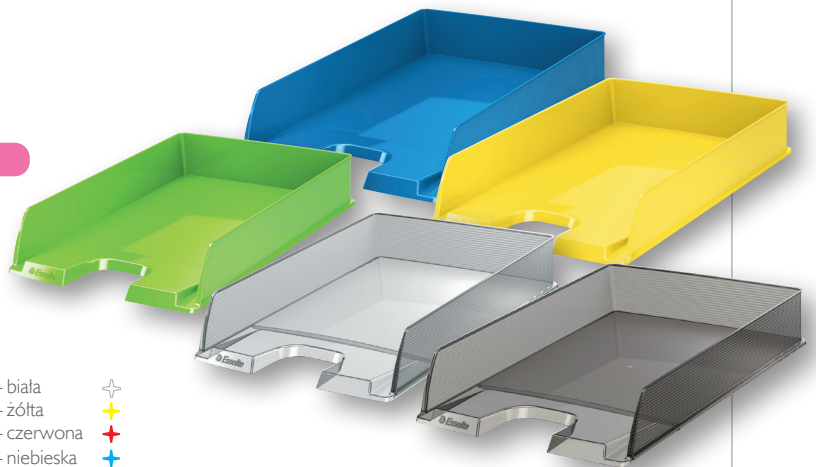

PÓŁKA ESSELTE EUROPOST

Unikalny wzór na bocznych ściankach ociepla klimat miejsca pracy. Możliwość ustawiania w pionie lub schodkowo. Zaokrąglone wycięcie z przodu ułatwiające dostęp do dokumentów.

Jednostka sprzedaży: 1 szt.

Opakowanie zbiorcze: 10 szt.

EUROPOST

1528 – bezbarwna +

1529 – grafitowa dymna +

VIVIDA

813368 – biała +

813369 – żółta +

813370 – czerwona +

813371 – niebieska +

813372 – zielona +

813373 – czarna +