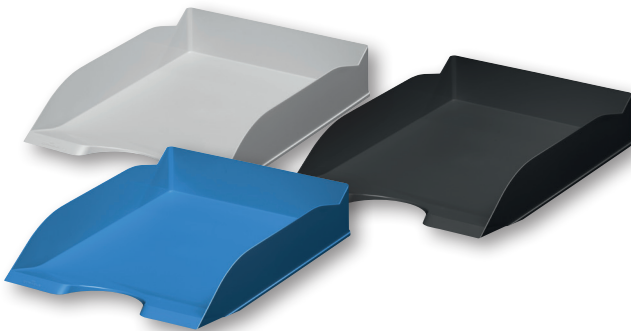

PÓŁKI NA DOKUMENTY

DURABLE

TACKI NA DOKUMENTY VARICOLOR®

5 tackek na dokumenty. Możliwość ustawienia kaskadowo w stos. Różnokolorowe, duże wycięcia ułatwiające wyjmowanie. Produkt zapewnia dobrą segregację dokumentów. Wysoka jakość.

Jednostka sprzedaży: 1 szt.

Opakowanie zbiorcze: 1 szt.

840604 – MIX TRAY SET 5 szt.

DURABLE

TACKA NA DOKUMENTY ECO

Poręczna tacka na dokumenty wykonana z tworzyw sztucznych z recyklingu w jakości Blue Angel. Istnieje możliwość układania tack w pionie lub kaskadowo. Tacka posiada szerokie wgłębienie ułatwiające dostęp do dokumentów, a podniesiony przód zapobiega ich wysunięciu. Do formatów A4 do C4.

Wymiary: 253 × 63 × 337 mm (S × W × G).

Jednostka sprzedaży: 1 szt.

Opakowanie zbiorcze: 6 szt.

839034 – niebieska +

839035 – czarna +

839036 – szara +

Bantex
Budget

SZUFLADA NA BIURKO BUDGET

Esselte

PÓŁKA ESSELTE EUROPOST

Unikalny wzór na bocznych ściankach ociepla klimat miejsca pracy. Możliwość ustawiania w pionie lub schodkowo. Zaokrąglone wycięcie z przodu ułatwiające dostęp do dokumentów.