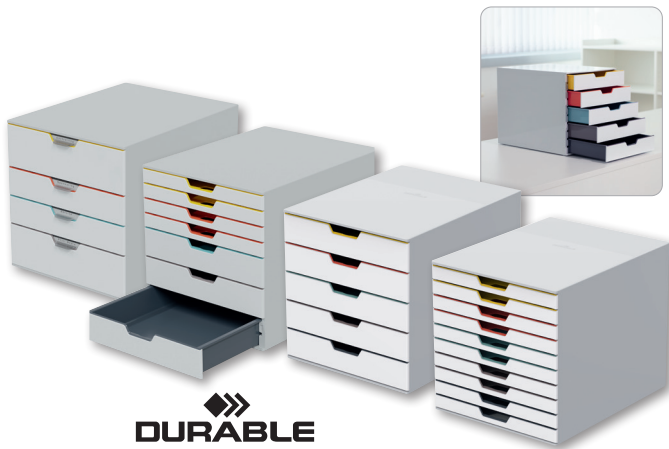

MODUŁY ARCHIWIZACYJNE

DURABLE

POJEMNIK Z KOLOROWYMI SZUFLADKAMI VARICOLOR MIX

Wykonany z wysokiej jakości tworzywa sztucznego. Kolorowe szuflady pomagają w organizacji dokumentów. W zestawie znajdują się przezroczyste okienka z etykietami do opisania. Szuflady można także ustawiać jeden na drugim dzięki antypoślizgowym stopkom z tworzywa. Wielokolorowy.
Wymiary: 292 x 280 x 356 mm (W x S x G).
Jednostka sprzedaży: 1 szt.
Opakowanie zbiorcze: 1 szt.
842470 – 4 szuflady
832833 – 5 szuflad
842472 – 7 szuflad
832834 – 10 szuflad