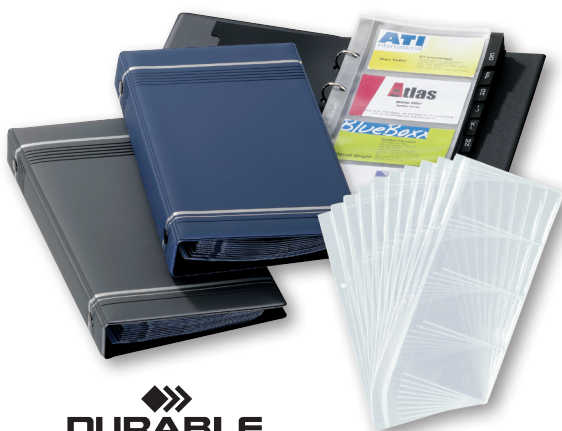

WIZYTOWNIKI

STOJAK NA WIZYTÓWKI DONAU

Wykonany z polistyrenu odpornego na pęknięcia.
Dostosowany do standardowej wielkości karty wizytowej.
Wymiary: 110 x 45 x 55 mm.
Jednostka sprzedaży: 1 szt.
Opakowanie zbiorcze: 30 szt.
832574 – bezbarwny +

biurfol

WIZYTOWNIK BIURFOL LUX 200 WIZYTÓWEK

Wyposażony w koszulki wpięte w otwierany ring,
umożliwiający przechowywanie 200 wizytówek.
Jednostka sprzedaży: 1 szt.
Opakowanie zbiorcze: 20 szt.
9420 – granatowy +
9419 – czarny +
31396 – wkłady – opakowanie 10 szt.

DURABLE

WIZYTOWNIK VISIFIX DURABLE

Album na 200 wizytówek. Okładka matowa.
Mechanizm ringowy. Przekładki od A do Z.
Możliwość umieszczenia dodatkowych wkładów.
Jednostka sprzedaży: 1 szt.
Opakowanie zbiorcze: 5 szt.
50447 – granatowy +
50448 – grafitowy +
45440 – wkłady do wizytownika 200 wizytówek
– opakowanie 10 szt.

DURABLE

WIZYTOWNIK VISIFIX DURABLE

Album na 400 wizytówek. Okładka matowa.
Mechanizm ringowy. Przekładki od A do Z.
Możliwość umieszczenia dodatkowych wkładów.
Jednostka sprzedaży: 1 szt.
Opakowanie zbiorcze: 1 szt.
58830 – granatowy +
58282 – grafitowy +
789954 – wkłady do wizytownika 400 wizytówek
– opakowanie 10 szt.