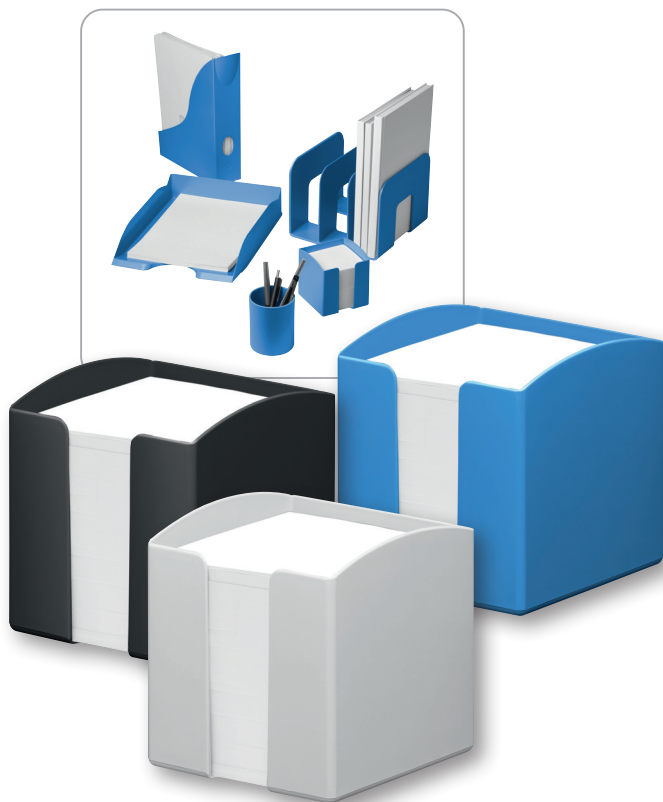

POJEMNIKI Z KARTECZKAMI

DURABLE

POJEMNIK Z KARTECZKAMI ECO

Klasyczny pojemnik z karteczkami wykonany z tworzyw sztucznych z recyklingu w jakości Blue Angel. Zawiera 800 karteczek z recyklingu w jakości Blue Angel (93 × 93 mm). Posiada wycięcie dla łatwego dostępu do karteczek.

Wymiary: 100 × 105 × 100 mm (S × W × G).

Jednostka sprzedaży: 1 szt.

Opakowanie zbiorcze: 6 szt.

839073 – niebieski

839074 – czarny

839075 – szary

DURABLE

POJEMNIK Z KARTECZKAMI TREND

Jednostka sprzedaży: 1 szt.

Opakowanie zbiorcze: 6 szt.

820289 – niebieski

808036 – zielony

808042 – fioletowy

822905 – przezroczysty

NAWILŻACZE DO PALCÓW

ZWILŻACZ GLICERYNOWY DONAU

Charakteryzuje się subtelnym, miętowym zapachem.

Nie pozostawia tłustych plam na papierze.

Poj. 20 ml.

Jednostka sprzedaży: 1 szt.

Opakowanie zbiorcze: 12 szt.

6325