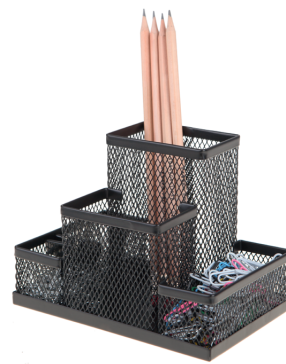

Półka na akta Net 5A W4705

kod	czarny 833438	srebrny 833439
	wymiary: 35x30x38 cm	pakowanie: 1/6

Przybornik wielofunkcyjny NET 5A Z9087

kod	czarny 833426	srebrny 833427
	wymiary: 10x20x10 cm	pakowanie: 8/24

Przybornik wielofunkcyjny NET 6B Z9065

kod	czarny 833430	srebrny 833431
	wymiary: 22,3x14x13	pakowanie: 6/24

Przybornik wielofunkcyjny NET 6A Z9092

kod	czarny 833428	srebrny 833429
	wymiary: 15x21x10 cm	pakowanie: 12

Kubek Net na podstawie drewnianej

B3341

kod	czarny 833417	srebrny 833418
	wymiary: 9,3x10,4 cm	pakowanie: 12/96

Przybornik Net 3A na podstawie drewnianej

Z7022

kod	czarny 833422	srebrny 833423
	wymiary: 21,2x11,5x11,2	pakowanie: 6/24

Przybornik Net 4A Z3318

kod	czarny 833434	srebrny 833435
	wymiary: 15,3x10,2x10	pakowanie: 12/48

Kosz okrągły duży NET L5001

kod	srebrny 833446	czarny 833445
	wymiary: 29,5x35 cm	pakowanie: 12

Pojemnik wiszący na katalogi Net M3175