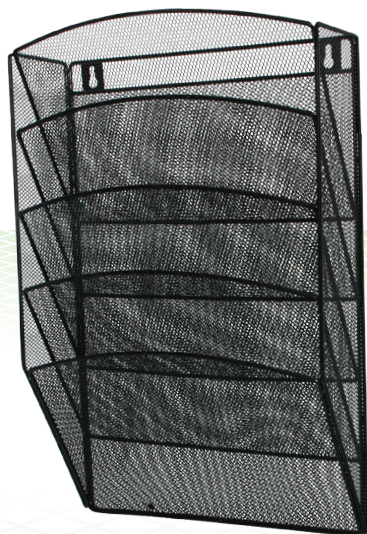

## OFFICE SET

Wszystkie produkty serii Office Set wykonane są z trwałego, wytrzymałego i przede wszystkim odpornego na odkształcenia metalu. Ładne i eleganckie ponadczasowe rozwiązania zapewniają odpowiednie miejsce na artykuły biurowe, czy szkolne. Sprawdzają się również w domu. Krótko mówiąc jest to idealne rozwiązanie w dobie minimalizacji przestrzeni biurowej – gwarantują wieloletni komfort użytkowania w niczym nieograniczony sposób.

Zestaw na biurko, 3 szufladki

kod	kolor	wym. (mm)	pak.
5394	czarny	273x262x350	12/180
824195	srebrny	273x262x350	12/180

Zestaw na biurko, 5 szufladki

kod	kolor	wym. (mm)	pak.
826553	czarny	275x350x375	6

Zestaw naścienny, 3 półki

kod	kolor	wym. (mm)	pak.
824196	czarny	325x230x330	4/80

Zestaw naścienny, 5 półek

kod	kolor	wym. (mm)	pak.
824197	czarny	315x440x120	6
824198	srebrny	315x440x120	6

Kosz na śmieci, 19 l

kod	kolor	wym. (mm)	pak.
5393	czarny	ø 295/240, wys. 340	12/240
824199	srebrny	ø 295/240, wys. 340	12/240