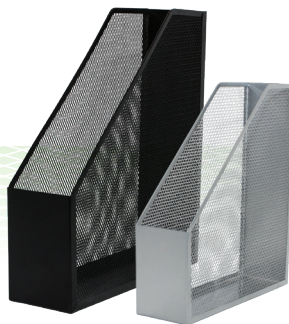

OFFICE SET

ELEGANCKA SERIA DO TWOJEGO BIURA

Praktyczny zestaw do organizacji przestrzeni biurowej.
Wszystkie elementy wykonane z metalowej siateczki powlekanej
matowym lakierem w kolorach czarnym lub srebrnym.

kod	kolor	wym. (mm)	pak.
826551	czarny	235x112x100	24

Przyborek na biurko, 6 komór, taśma

kod	kolor	wym. (mm)	pak.
789546	czarny	205x145x100	6/36

Przyborek na biurko, 8 przegródek

kod	kolor	wym. (mm)	pak.
826552	czarny	345x290x295	2

Pojemnik na dokumenty

kod	kolor	wym. (mm)	pak.
5389	czarny	90x295x258	12/144
824194	srebrny	90x295x258	12/144

Stojak na książki, 2 szt.

kod	kolor	wym. (mm)	pak.
824192	czarny	130x155x165	20