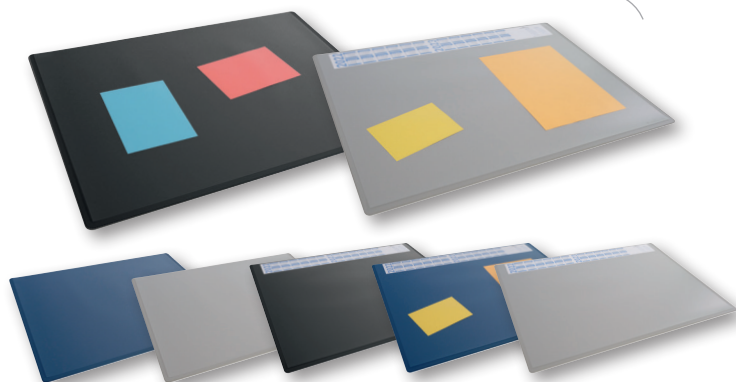

DURABLE

PODKŁAD NA BIURKO

Podkładka na biurko z PP. Antypoślizgowa, zaokrąglone narożniki.

Łatwe czyszczenie po obu stronach na wilgotno.

Z wąskim i podłużnym kalendarzem na 4 lata.

Jednostka sprzedaży: 1 szt.

Opakowanie zbiorcze: 5 szt.

- 840703 – 530 x 400 mm z przezroczystą nakładką, czarny +
- 840704 – 530 x 400 mm z przezroczystą nakładką, granatowy +
- 840705 – 530 x 400 mm z przezroczystą nakładką, szary +
- 840706 – 650 x 500 mm z kalendarzem i przezroczystą nakładką, czarny +
- 840707 – 650 x 500 mm z kalendarzem i przezroczystą nakładką, granatowy +
- 840708 – 650 x 500 mm z kalendarzem i przezroczystą nakładką, szary +